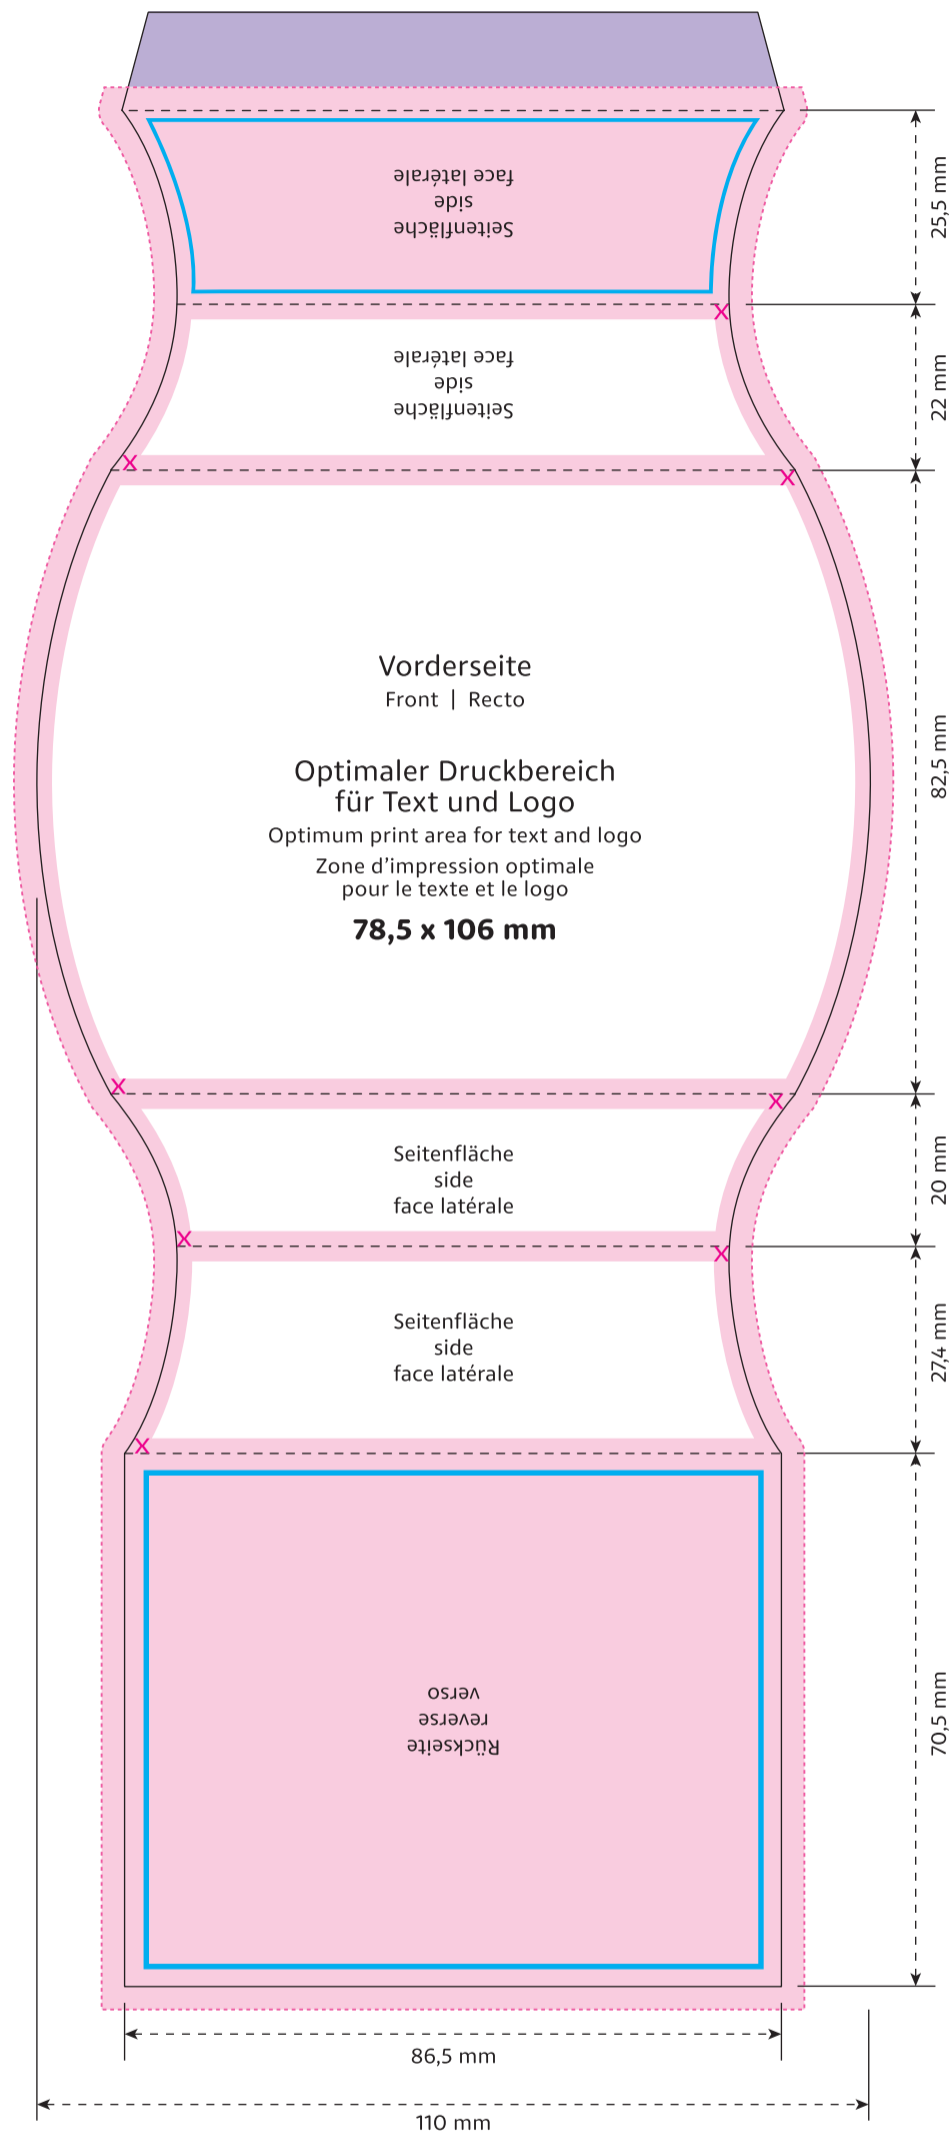

Schuber | Sleeve | Fourreau

Eier-Box | Egg Box | Boîte au carré d'œufs

Schuber: 110 x 83 x 46 mm; Karton: 123 x 97 x 43 mm

Format 1:1

- Optimaler Druckbereich für Text und Logo | Optimum print area for text and logo | Zone d'impression optimale pour le texte et le logo
- X Sicherheitsabstand (2 mm) | Safety distance (2 mm) | Marge de sécurité (2 mm)
- Flächen **BEDINGT** bedruckbar | Area **LIMITED** printable | Surfaces imprimables **SOUS RÉSERVE**
- Fläche **NICHT** bedruckbar | Area **NOT** printable | Surfaces **NON** imprimables
- Siegelnaht | Sealed seam | Couture scellée
- Fläche wird verdeckt | Area is covered | Surface masquée
- Pflichttexte – Fläche wird bei Bedarf abgesoftet | Mandatory text – area will be softened if required | Mentions légales – La surface peut être atténuée si nécessaire
- Beschnitt | Bleed | Découpe