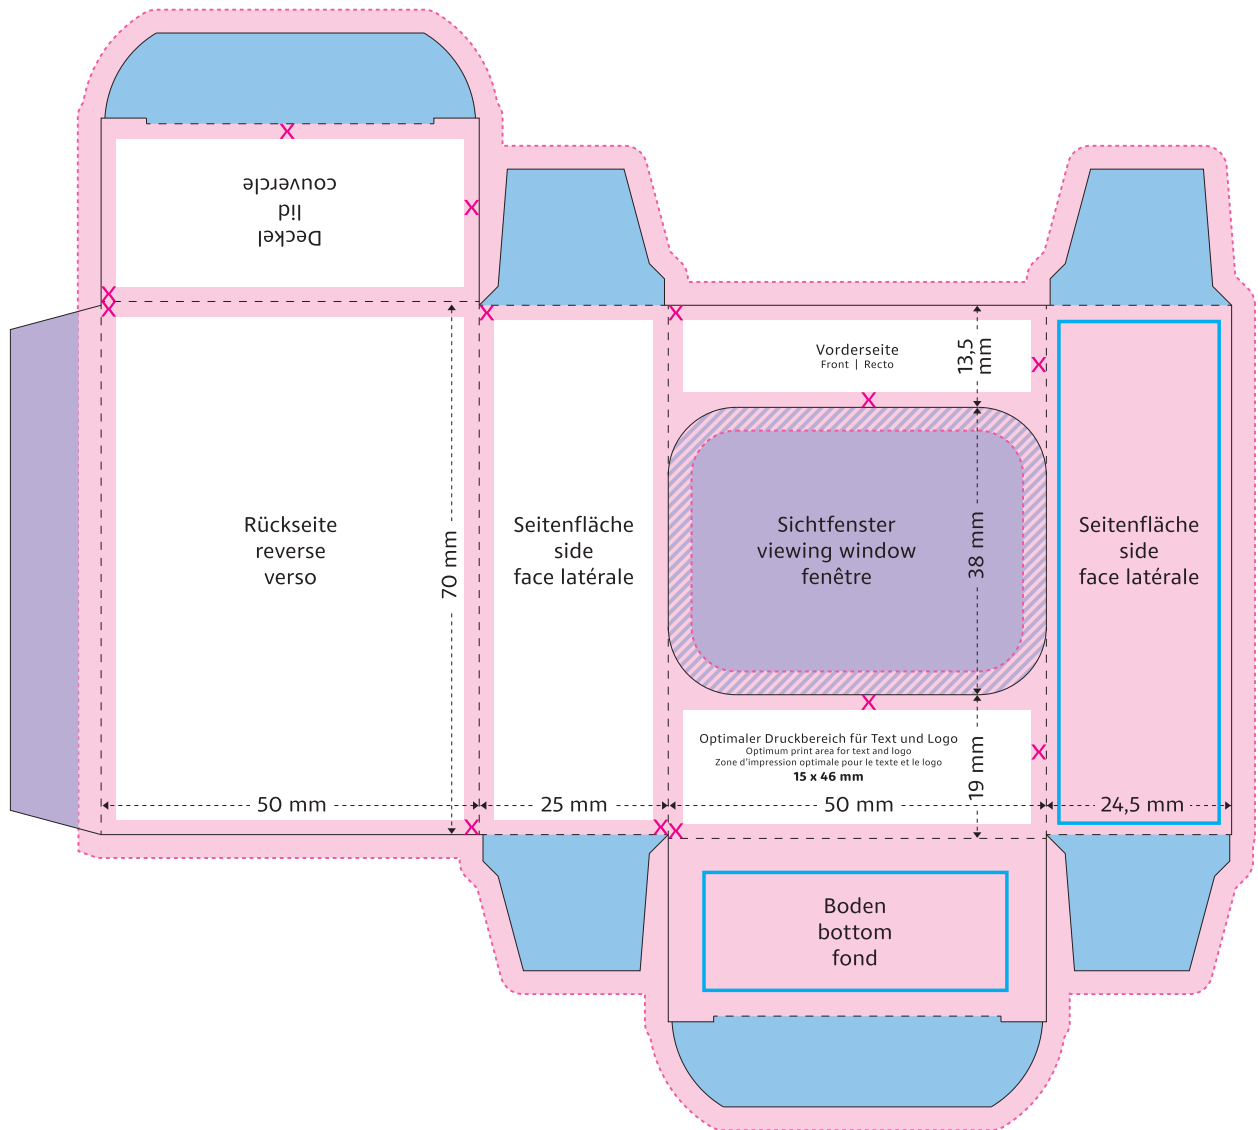

Gubor Osterhase | Chocolate Bunny | Lapin de Pâques  
50 x 70 x 25 mm

Format 1:1

- Optimaler Druckbereich für Text und Logo | Optimum print area for text and logo | Zone d'impression optimale pour le texte et le logo
- X Sicherheitsabstand (2 mm) | Safety distance (2 mm) | Marge de sécurité (2 mm)
- Flächen BEDINGT bedruckbar | Area LIMITED printable | Surfaces imprimables SOUS RÉSERVE
- Fläche NICHT bedruckbar | Area NOT printable | Surfaces NON imprimables
- Siegelnaht | Sealed seam | Couture scellée
- Fläche wird verdeckt | Area is covered | Surface masquée
- Pflichttexte – Fläche wird bei Bedarf abgesoftet | Mandatory text – area will be softened if required | Mentions légales – La surface peut être atténuée si nécessaire
- Beschnitt | Bleed | Découpe