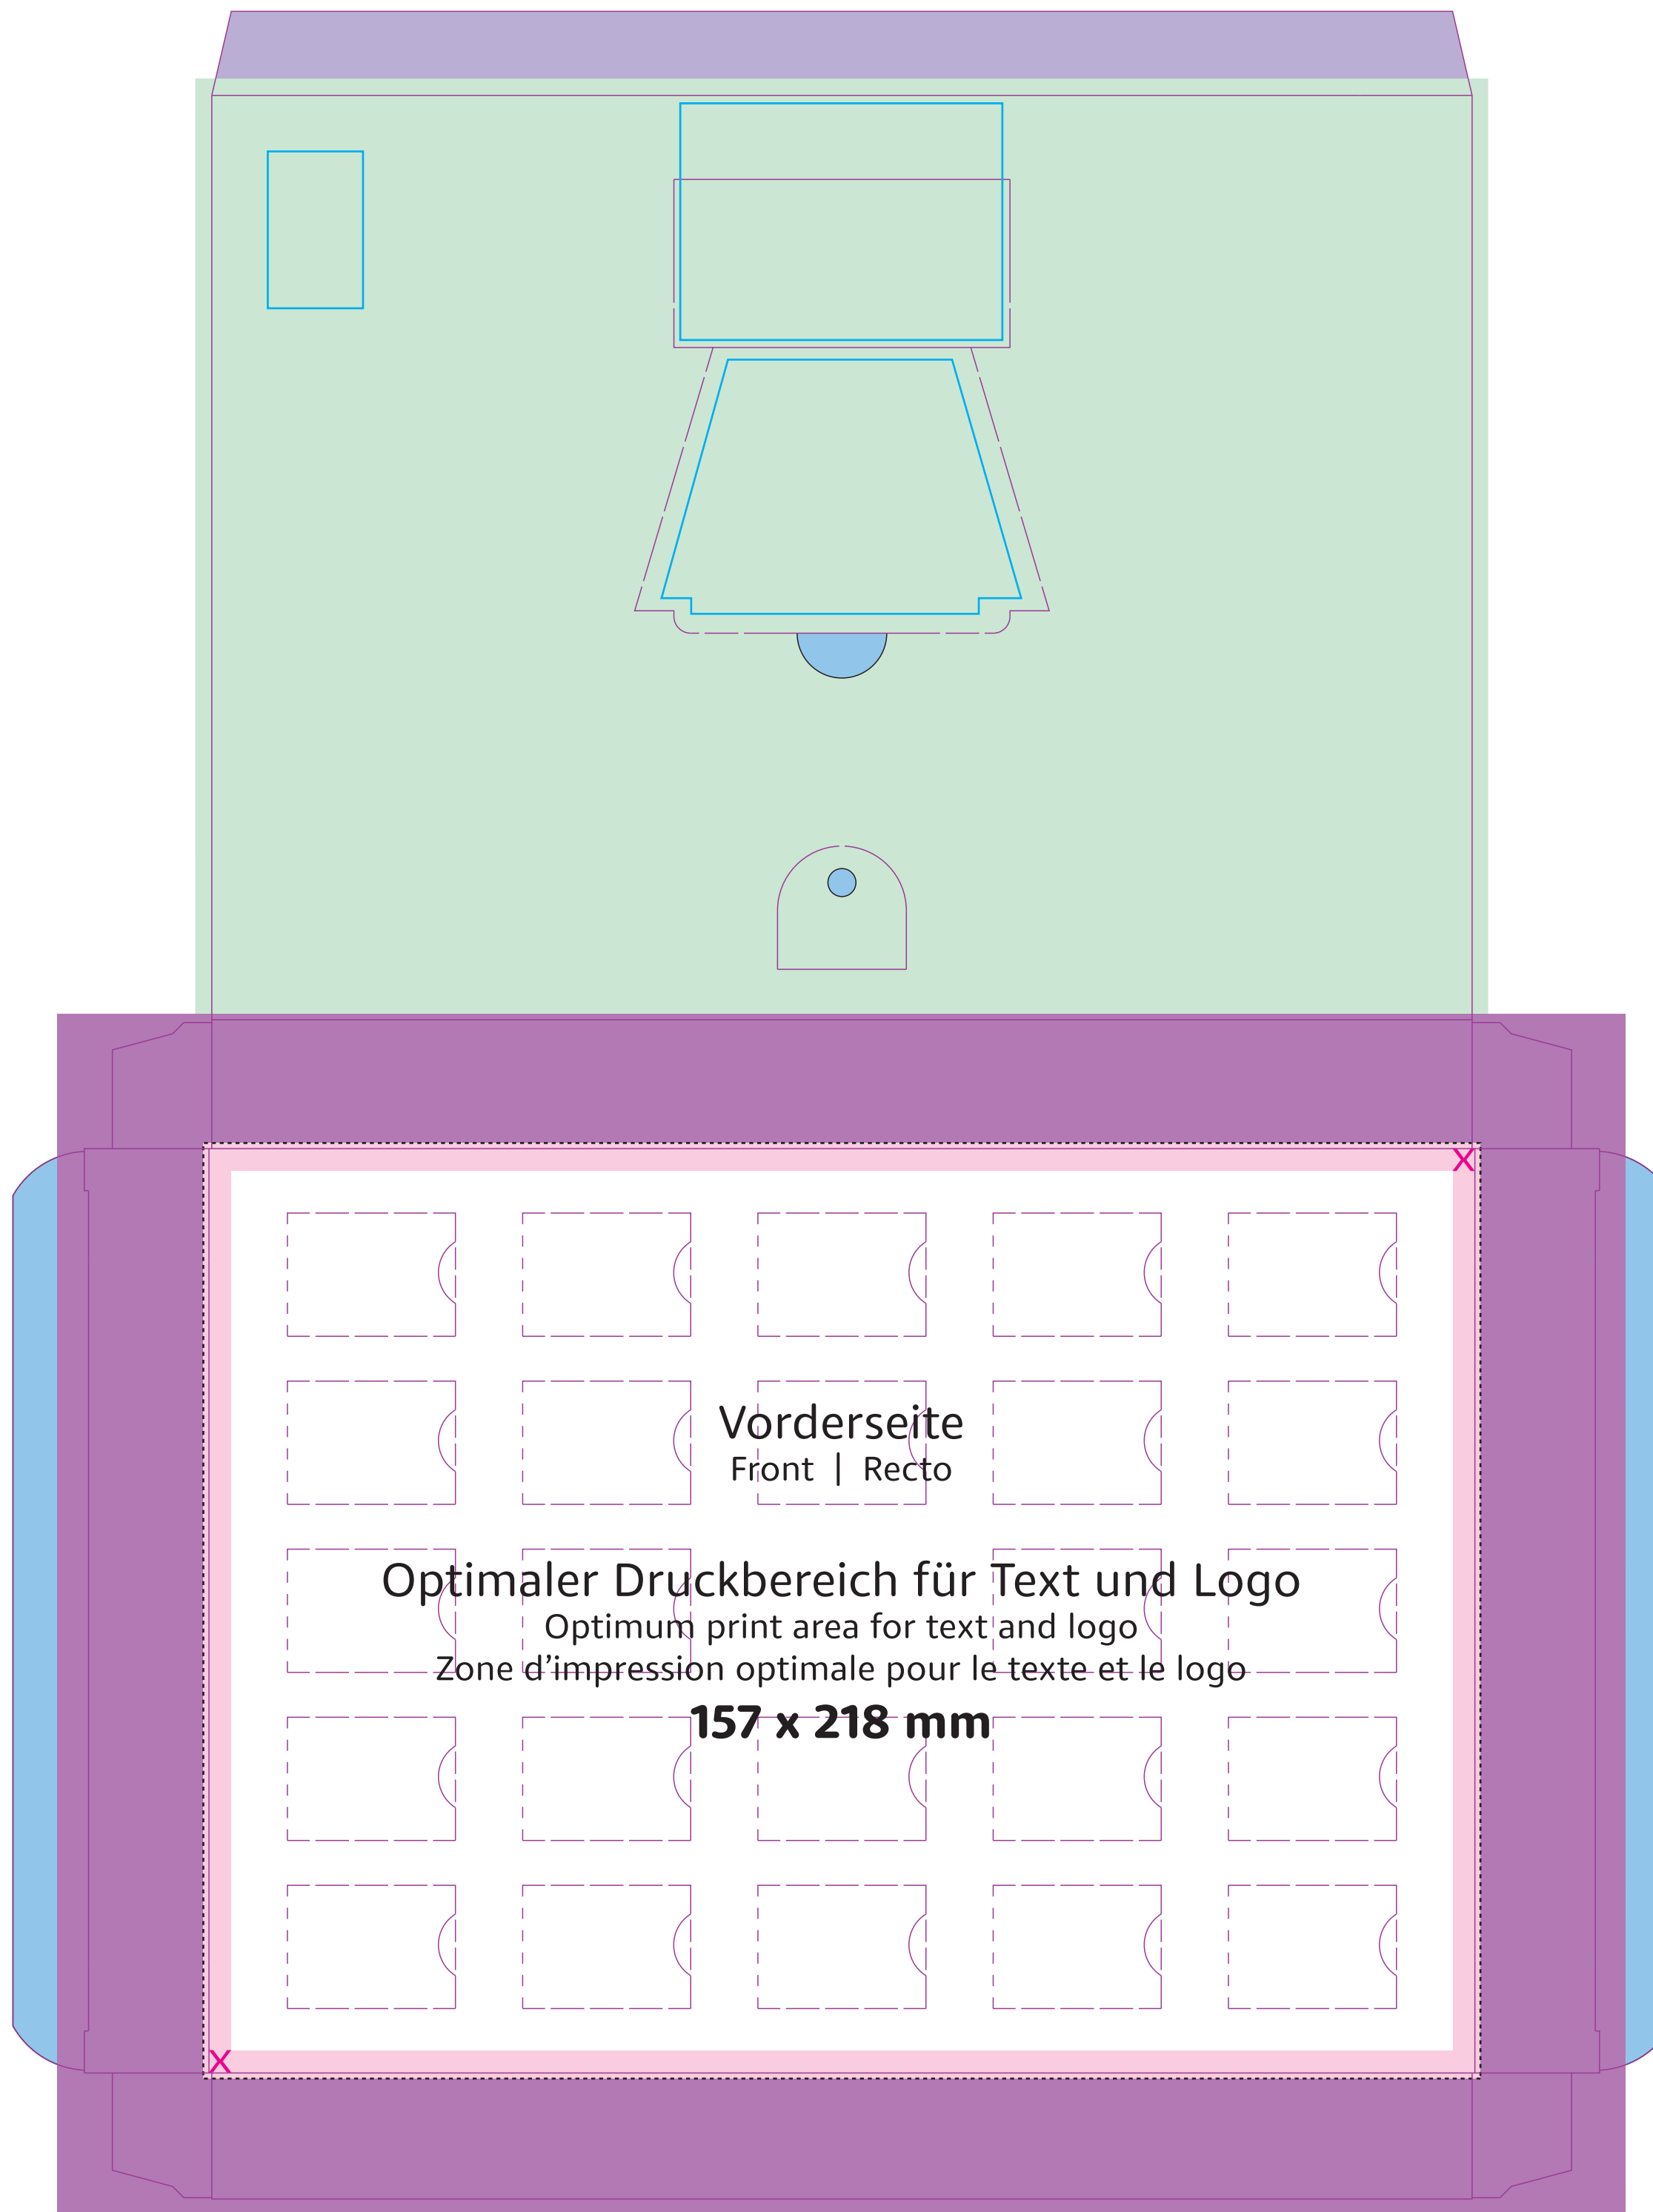

**Praliné-Adventskalender – Papier / Wand-/Tisch-Adventskalender (Querformat)**  
**Praliné Advent calendar – Paper / Wall or table Advent calendar (horizontal format)**  
**Calendrier de l'avent Praliné – version Papier / Calendrier mural ou de table (format horizontal)**  
 ca. | approx. | env. 227 x 165 x 23 mm

- Bei ONLINE-Bestellungen ist nur die Vorderseite bedruckbar.
- For ONLINE orders, only the front side is printable.
- Pour les commandes EN LIGNE, seule la face avant peut être imprimée.

Druckbild (Gestaltungsformat) für Vorderseite mit Überlappung in Seitenrand 167 x 228 mm  
 Print layout (design format) for front side with overlap at side 167 x 228 mm  
 Image d'impression (format de conception) pour le recto avec chevauchement dans la bordure 167 x 228 mm

Sicherheitsabstand (4 mm)  
 X Safety distance (4 mm)  
 Marge de sécurité (4 mm)

Flächen BEDINGT bedruckbar  
 Area LIMITED printable  
 Surfaces imprimables SOUS RÉSERVE

**NICHT anwendbar für ONLINE-Bestellungen | NOT applicable for ONLINE orders | NON applicable aux commandes EN LIGNE**

- Seitenrand mit Überlappung in Seitenlaschen und Rückseite + Beschnitt  
 Print layout (design format) for front side with side edge and overlap in side flaps and reverse side + trim  
 Image d'impression (format de conception) pour le recto avec bordure et chevauchement dans les languettes de côté et le verso + rognures
- Rückseite  
 Reverse  
 Verso
- Klebefläche (nicht bedruckbar)  
 Adhesive surfaces (cannot be printed)  
 Surfaces de collage (non imprimable)
- Fläche wird verdeckt  
 Area is covered  
 Surface masquée
- Pflichttexte  
 mandatory text  
 textes obligatoires