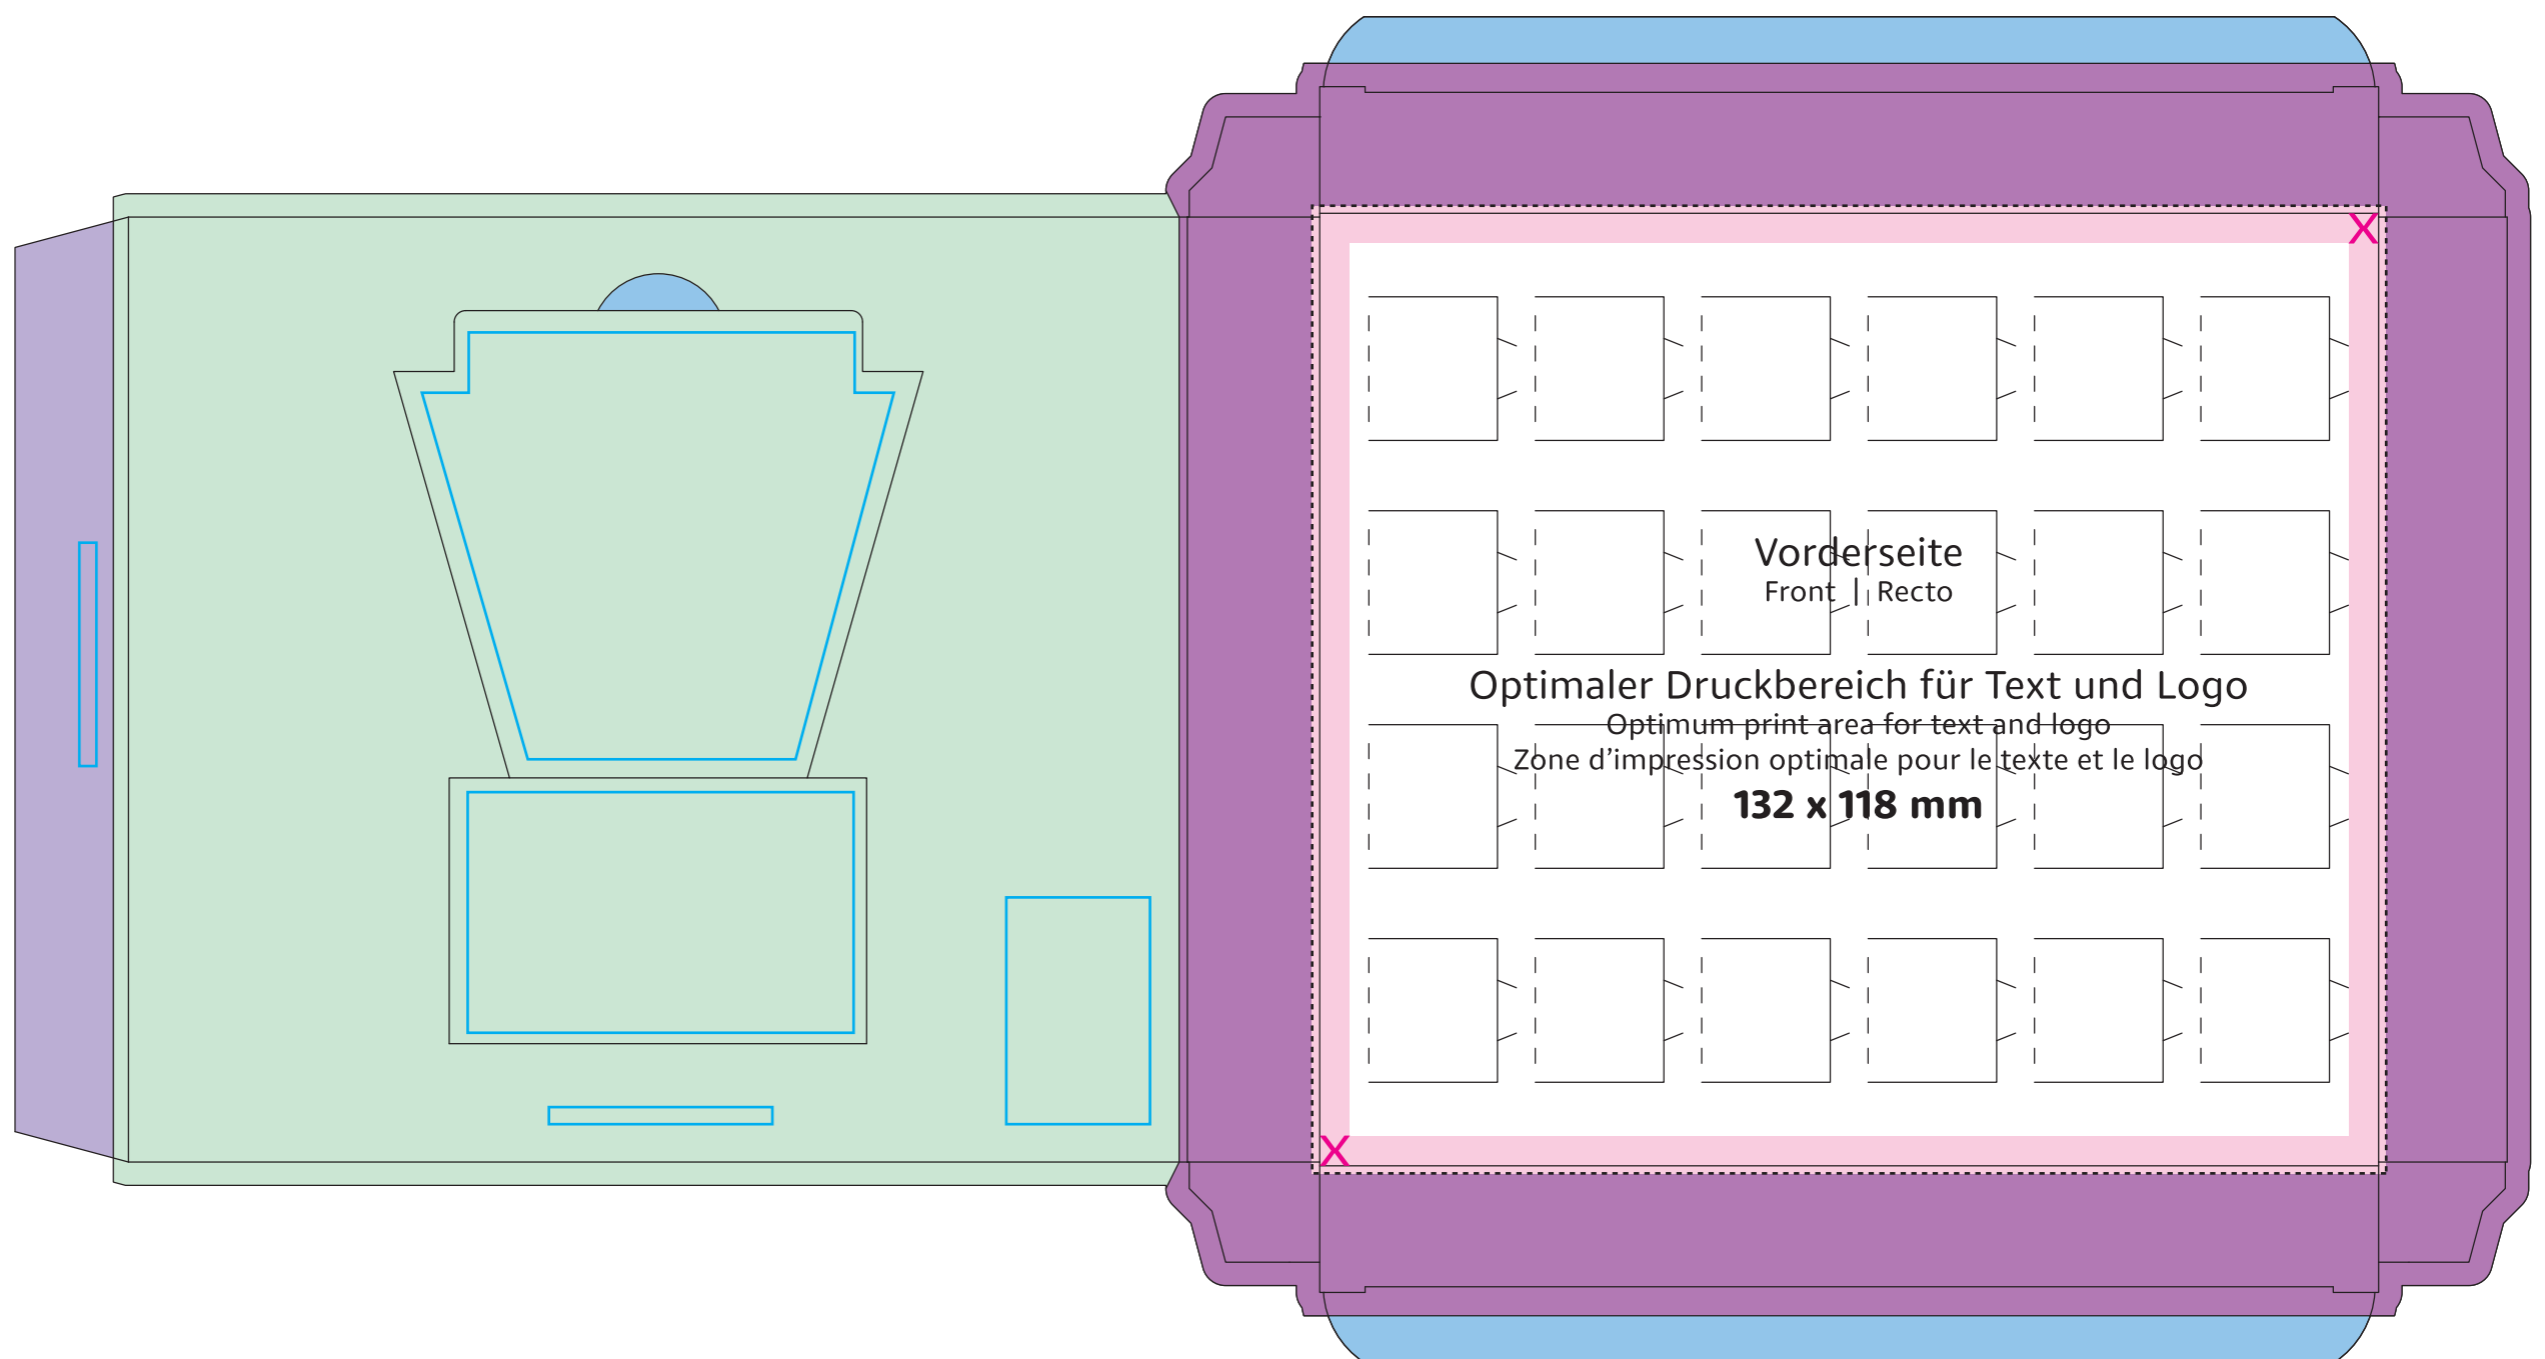

reinpapier® Mini-Adventskalender / Tisch-Adventskalender
 PaperMini-Advent Calendar / Table Advent calendar
 Calendrier de l'avent Mini – version écologique / Calendrier de table
 ca. | approx. | env. 139 x 125 x 17 mm

Druckbild (Gestaltungsformat) für **Vorderseite** mit Überlappung in Seitenrand **142 x 128 mm**
 Print layout (design format) for **front side** with overlap at side **142 x 128 mm**
 Image d'impression (format de conception) pour **le recto** avec chevauchement dans la bordure **142 x 128 mm**

Sicherheitsabstand (4 mm)
 X Safety distance (4 mm)
 Marge de sécurité (4 mm)

Flächen **BEDINGT** bedruckbar
 Area **LIMITED** printable
 Surfaces imprimables **SOUS RÉSERVE**

Seitenrand mit Überlappung in Seitenlaschen und Rückseite + Beschnitt
 Print layout (design format) for front side with side edge and overlap in side flaps and reverse side + trim
 Image d'impression (format de conception) pour le recto avec bordure et chevauchement dans les languettes de côté et le verso + rognures

Rückseite
 Reverse
 Verso

Klebefläche (nicht bedruckbar)
 Adhesive surfaces (cannot be printed)
 Surfaces de collage (non imprimable)

Fläche wird verdeckt
 Area is covered
 Surface masquée

Pflichttexte
 mandatory text
 textes obligatoires