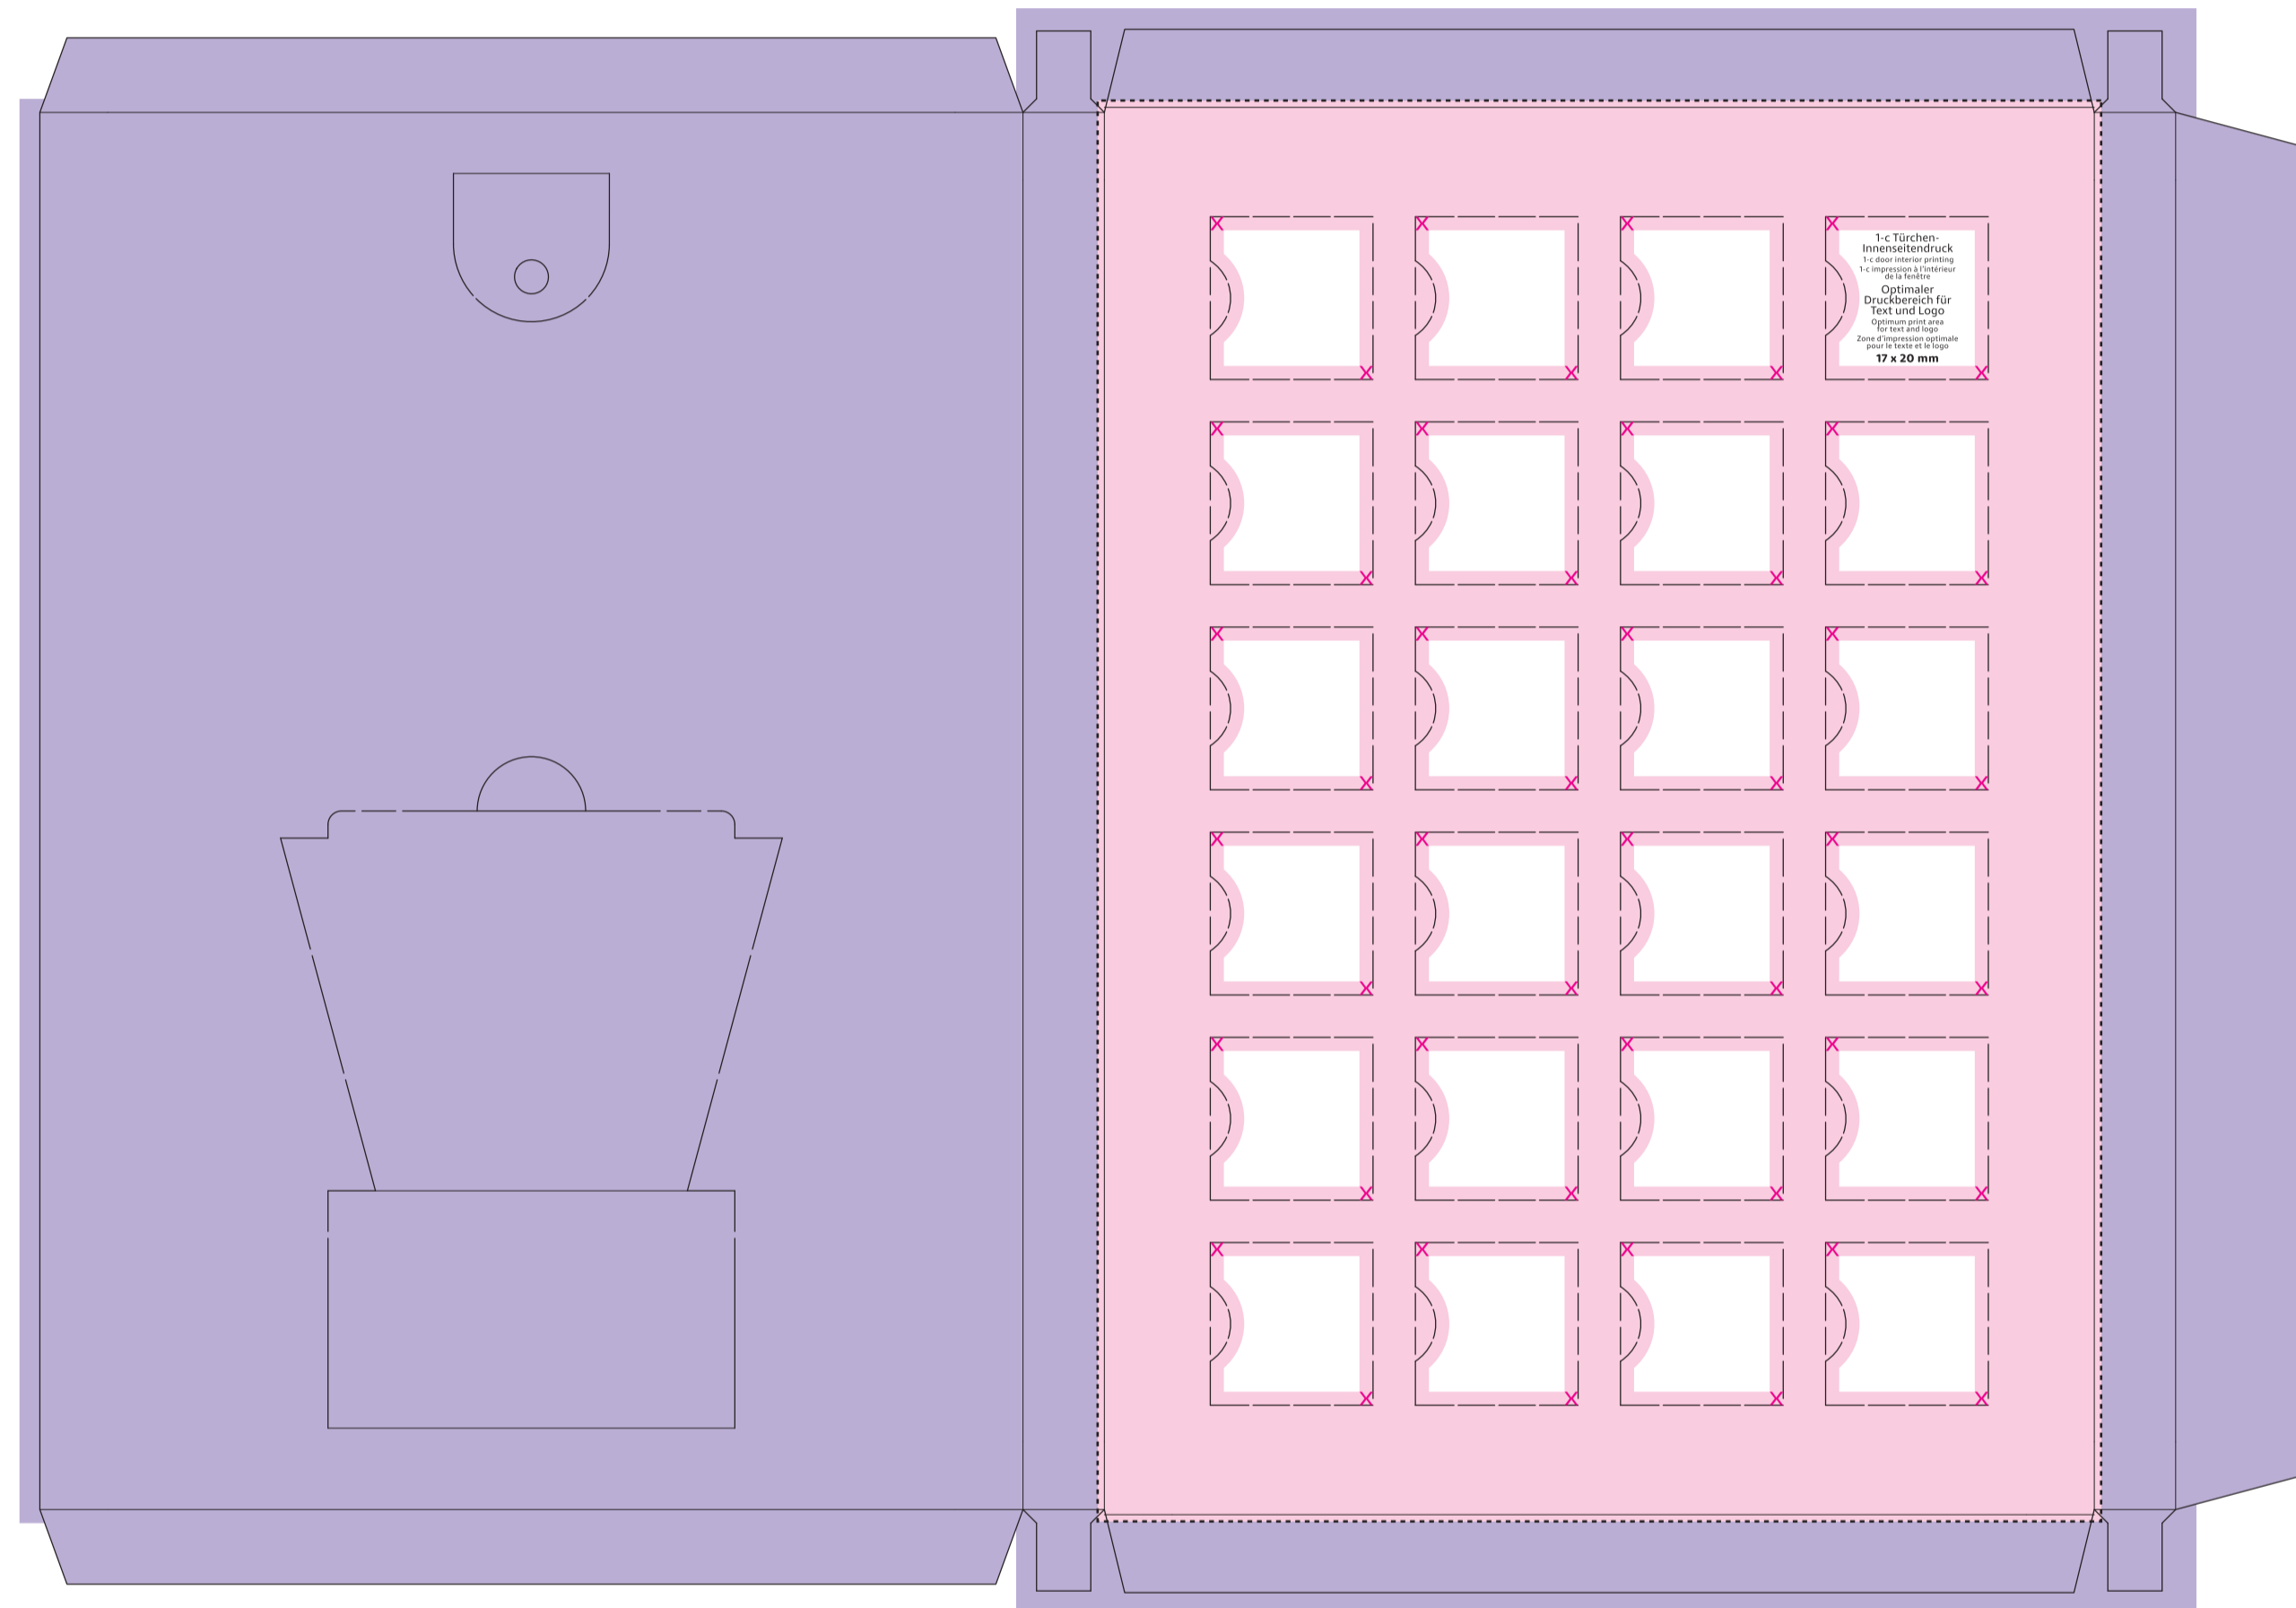

1-C TÜRCHEN-INNENSEITENDRUCK – A5 Schoko-Adventskalender (Hochformat)
1-C DOOR INTERIOR PRINTING – A5-Chocolate Advent calendar (vertical format)
1-C IMPRESSION À L'INTÉRIEUR DE LA FENÊTRE – Calendrier de l'avent format A5 (format vertical)
 ca. | approx. | env. 146 x 207 x 12 mm

--- Gestaltungsfäche für 1-c Türchen-Innenseitendruck 17 x 20 mm
 --- Layout area for 1-c door interior printing 17 x 20 mm
 --- Surface de conception pour 1-c impression à l'intérieur de la fenêtre 17 x 20 mm

✕ Sicherheitsabstand (2 mm)
 ✕ Safety distance (2 mm)
 ✕ Marge de sécurité (2 mm)

Flächen BEDINGT bedruckbar
 Area LIMITED printable
 Surfaces imprimables SOUS RÉSERVE

Seitenrand mit Überlappung in Seitenlaschen und Rückseite + Beschnitt
 Print layout (design format) for front side with side edge and overlap in side flaps and reverse side + trim
 Image d'impression (format de conception) pour le recto avec bordure et chevauchement dans les languettes de côté et le verso + rognures

Rückseite
 Reverse
 Verso

Klebefläche (nicht bedruckbar)
 Adhesive surfaces (cannot be printed)
 Surfaces de collage (non imprimable)

Fläche wird verdeckt
 Area is covered
 Surface masquée

Pflichttexte
 mandatory text
 textes obligatoires