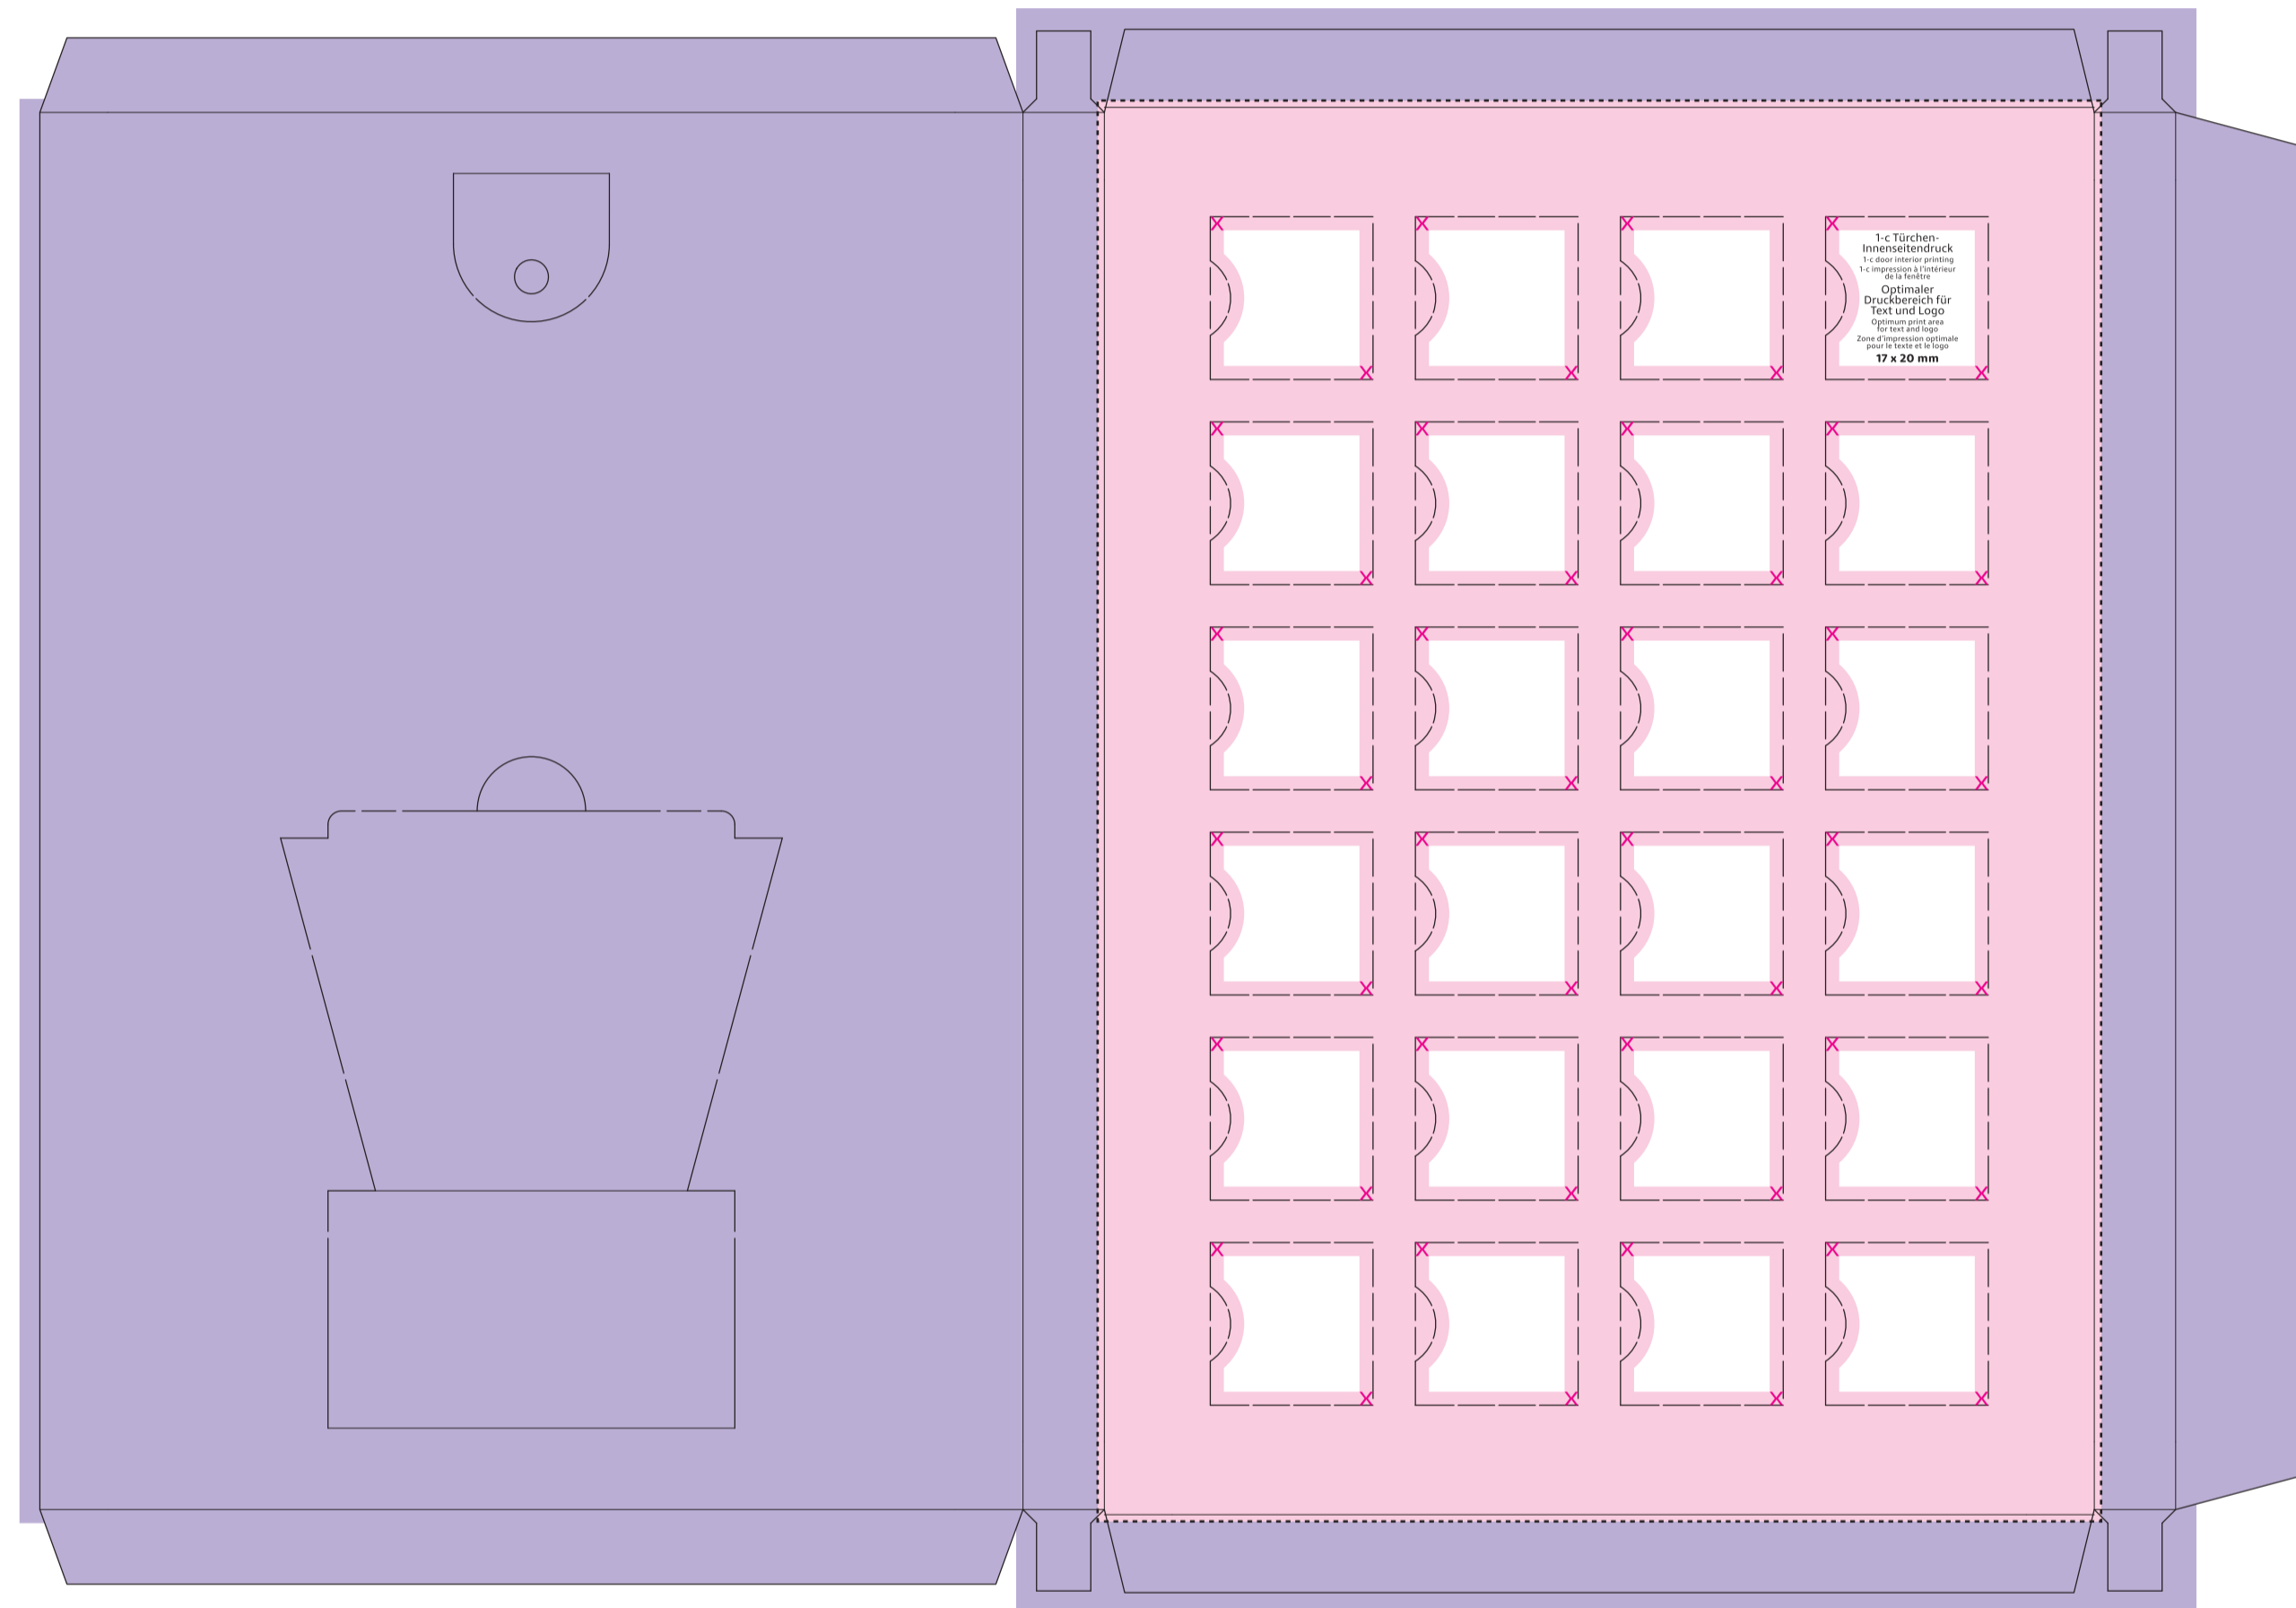

**1-C TÜRCHEN-INNENSEITENDRUCK – A5 Schoko-Adventskalender (Hochformat)**  
**1-C DOOR INTERIOR PRINTING – A5-Chocolate Advent calendar (vertical format)**  
**1-C IMPRESSION À L'INTÉRIEUR DE LA FENÊTRE – Calendrier de l'avent format A5 (format vertical)**  
 ca. | approx. | env. 146 x 207 x 12 mm

--- Gestaltungsfäche für 1-c Türchen-Innenseitendruck 17 x 20 mm  
 --- Layout area for 1-c door interior printing 17 x 20 mm  
 --- Surface de conception pour 1-c impression à l'intérieur de la fenêtre 17 x 20 mm

✕ Sicherheitsabstand (2 mm)  
 ✕ Safety distance (2 mm)  
 ✕ Marge de sécurité (2 mm)

■ Flächen BEDINGT bedruckbar  
 ■ Area LIMITED printable  
 ■ Surfaces imprimables SOUS RÉSERVE

■ Seitenrand mit Überlappung in Seitenlaschen und Rückseite + Beschnitt  
 ■ Print layout (design format) for front side with side edge and overlap in side flaps and reverse side + trim  
 ■ Image d'impression (format de conception) pour le recto avec bordure et chevauchement dans les languettes de côté et le verso + rognures

■ Rückseite  
 ■ Reverse  
 ■ Verso

■ Klebefläche (nicht bedruckbar)  
 ■ Adhesive surfaces (cannot be printed)  
 ■ Surfaces de collage (non imprimable)

■ Fläche wird verdeckt  
 ■ Area is covered  
 ■ Surface masquée