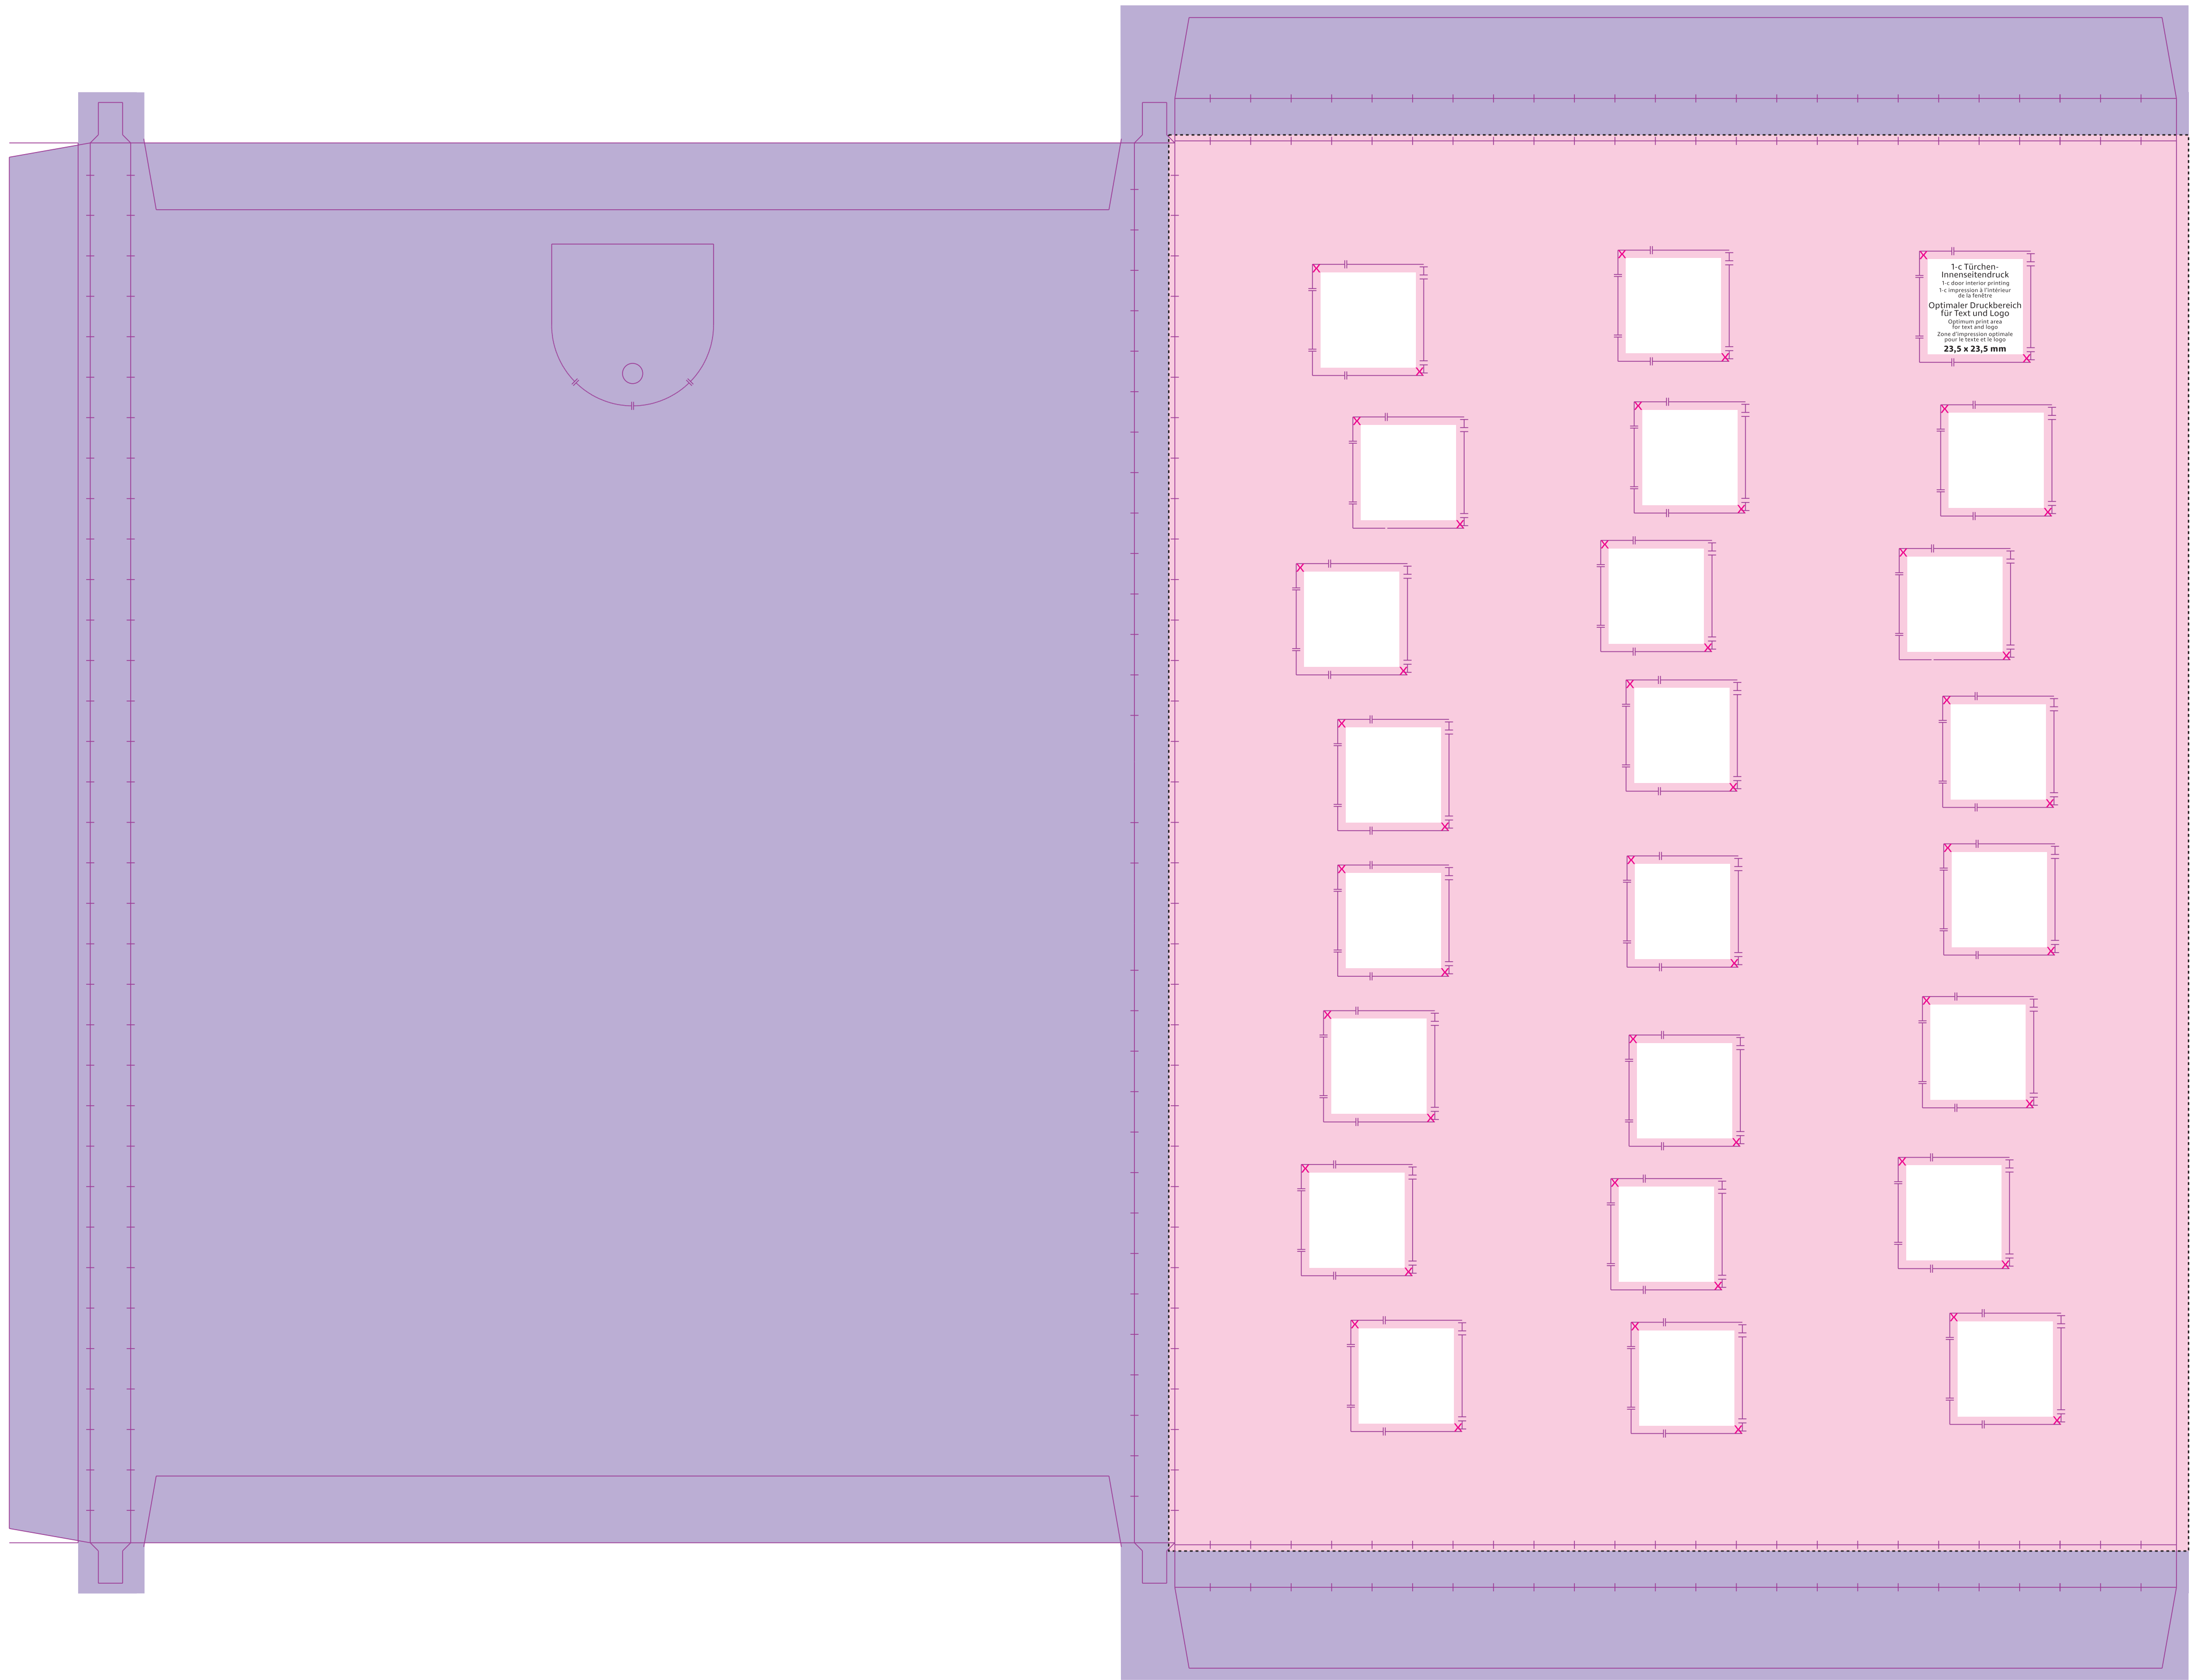

1-C TÜRCHEIN-INNENSEITENDRUCK – Classic Schoko-Adventskalender (Hochformat)
1-C DOOR INTERIOR PRINTING – Classic chocolate Advent calendar (vertical forma)
1-C IMPRESSION À L'INTÉRIEUR DE LA FENÊTRE – Calendrier de l'avent au chocolat classique (format vertical)
ca. / approx. / env. 348 x 248 x 11 mm

Sicherheitsabstand (2 mm)
Safety distance (2 mm)
Marge de sécurité (2 mm)

Flächen BEDINGT bedruckbar
Area LIMITED printable
Surfaces imprimables SOUS RÉSERVE

Seitenrand mit Überlappung in Seitenlaschen und Rückseite + Beschnitt
Print layout (design format) for front side with side edge and overlap in side flaps and reverse side + trim
Image d'impression (format de conception) pour le recto avec bordure et chevauchement dans les languettes de côté et le verso + rognures

Rückseite
Reverse
Verso

Fläche wird verdeckt
Area is covered
Surface masquée

Pflichttexte
mandatory text
textes obligatoires

Bitte **Informationsblatt** zur Erstellung Deiner Druckdaten beachten.
Please take note of the **information sheet** for the creation of your printing data.
Merci de tenir compte de la **fiche d'information** pour établir vos données d'impression.