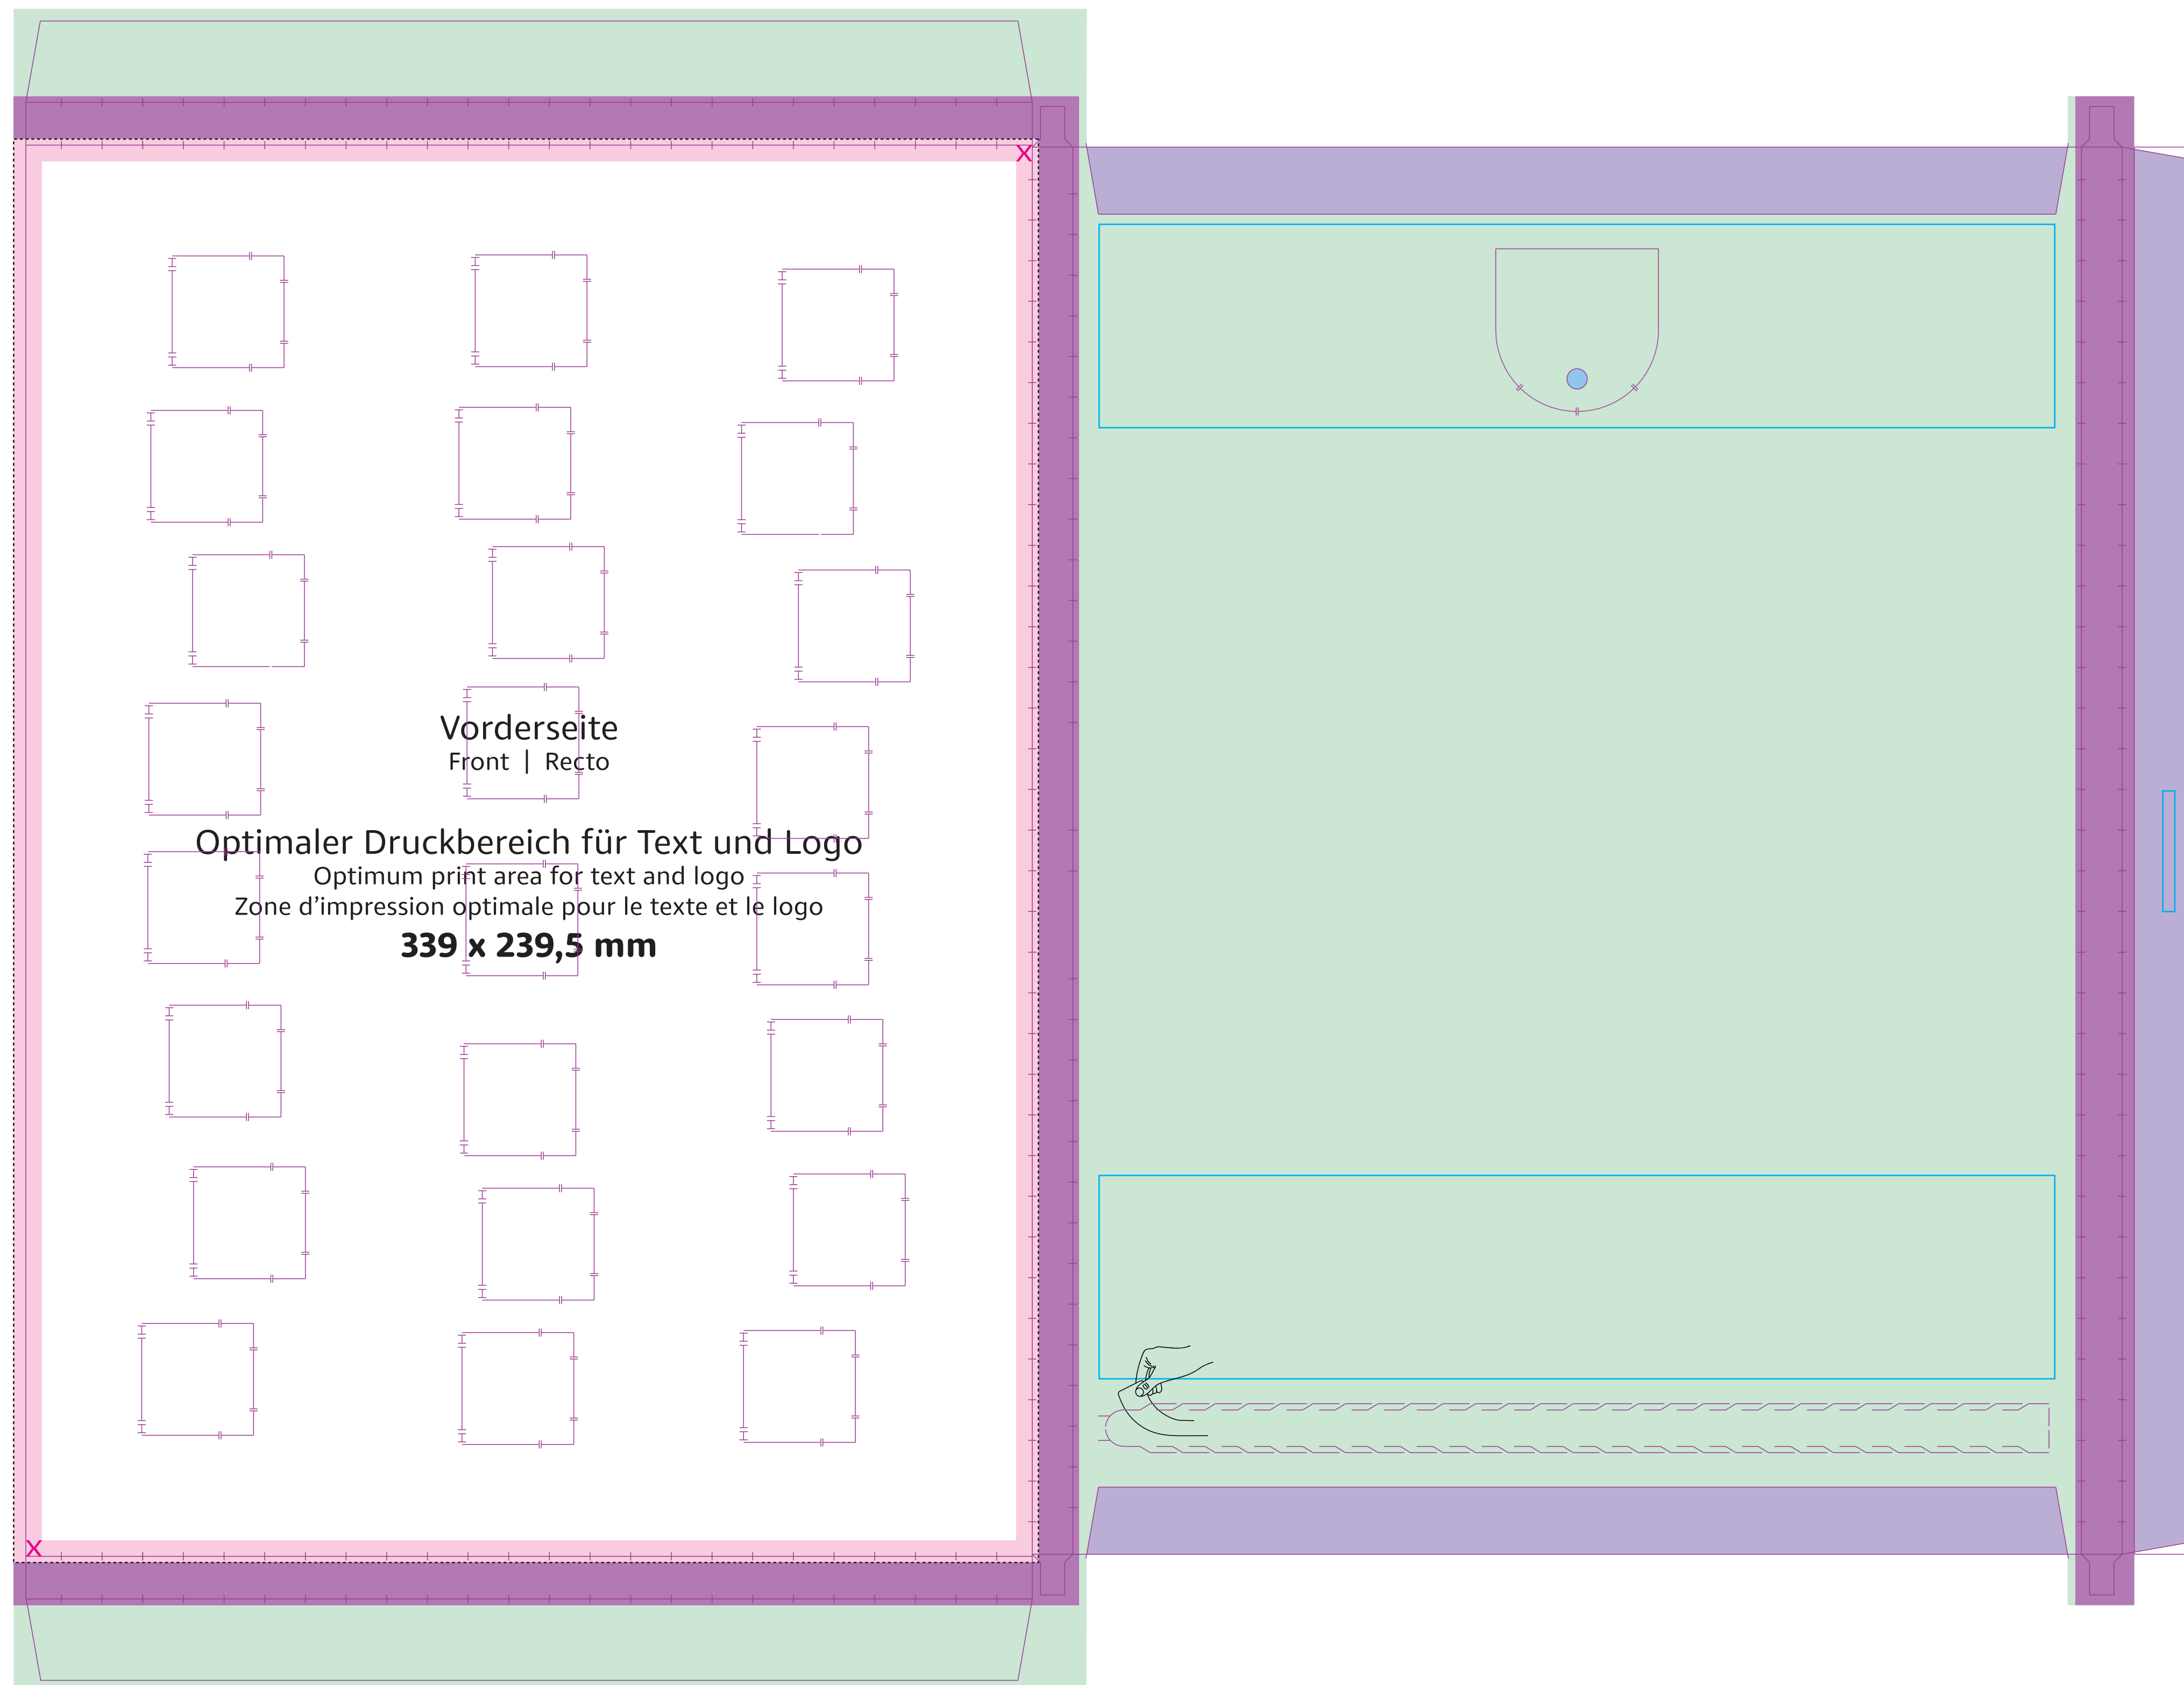

Werbeeinleger-Adventskalender / Wand-Adventskalender (Hochformat)
Promotional Insert Advent Calendar / Wall Advent calendar (vertical format)
Calendrier de l'avent avec encart publicitaire / Calendrier mural (format vertical)
ca. / approx. / env. 348 x 248 x 11 mm

Adventskalender / Advent Calendar / Calendrier de l'avent