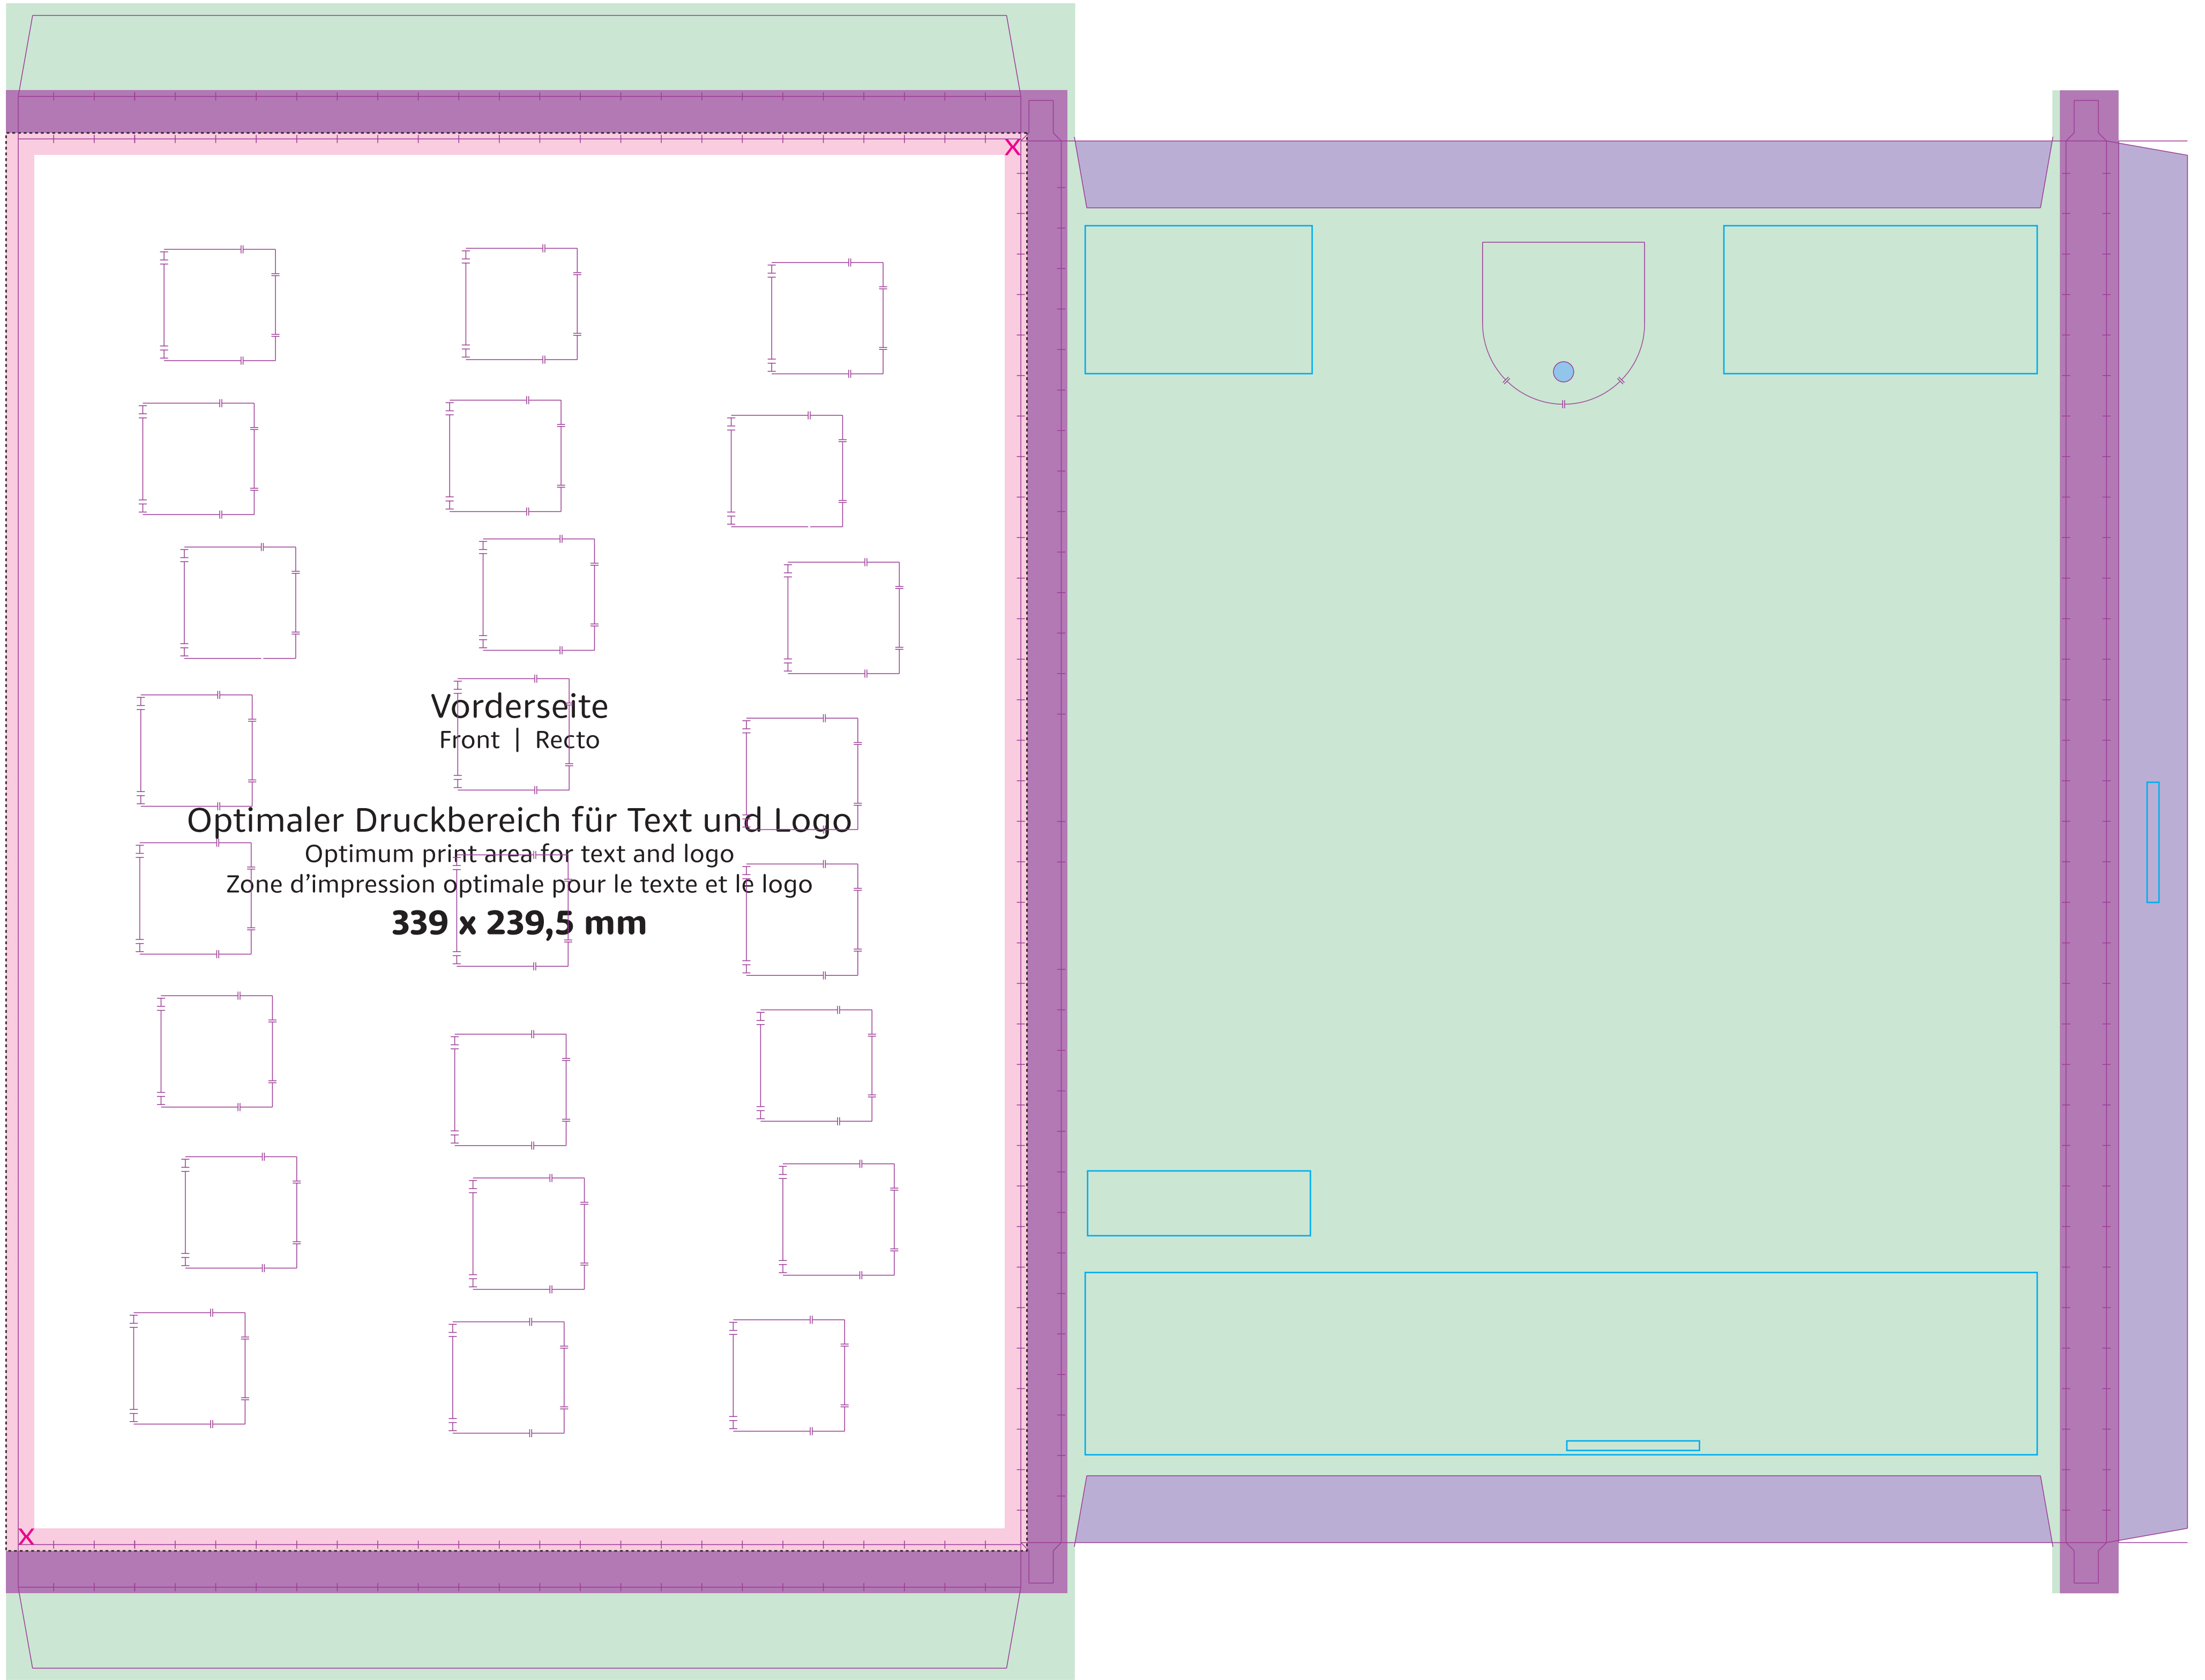

Classic Schoko-Adventskalender / Wand-Adventskalender (Hochformat)
Classic chocolate Advent calendar / Wall Advent calendar (vertical format)
Calendrier de l'avent au chocolat classique / Calendrier mural (format vertical)
ca. / approx. / env. 348 x 248 x 11 mm

Vorderseite
Front | Recto

Optimaler Druckbereich für Text und Logo
Optimum print area for text and logo
Zone d'impression optimale pour le texte et le logo
339 x 239,5 mm

Sicherheitsabstand (4 mm)
Safety distance (4 mm)
Marge de sécurité (4 mm)

Flächen BEDINGT bedruckbar
Area LIMITED printable
Surfaces imprimables SOUS RÉSERVE

Seitenrand mit Überlappung in Seitenlaschen und Rückseite + Beschnitt
Print layout (design format) for front side with side edge and overlap in side flaps and reverse side + trim
Image d'impression (format de conception) pour le recto avec bordure et chevauchement dans les languettes de côté et le verso + rognures

Rückseite
Reverse
Verso

Fläche wird verdeckt
Area is covered
Surface masquée

Pflichttexte
mandatory text
textes obligatoires

Bitte Informationsblatt zur Erstellung Deiner Druckdaten beachten.
Please take note of the information sheet for the creation of your printing data.
Merci de tenir compte de la fiche d'information pour établir vos données d'impression.