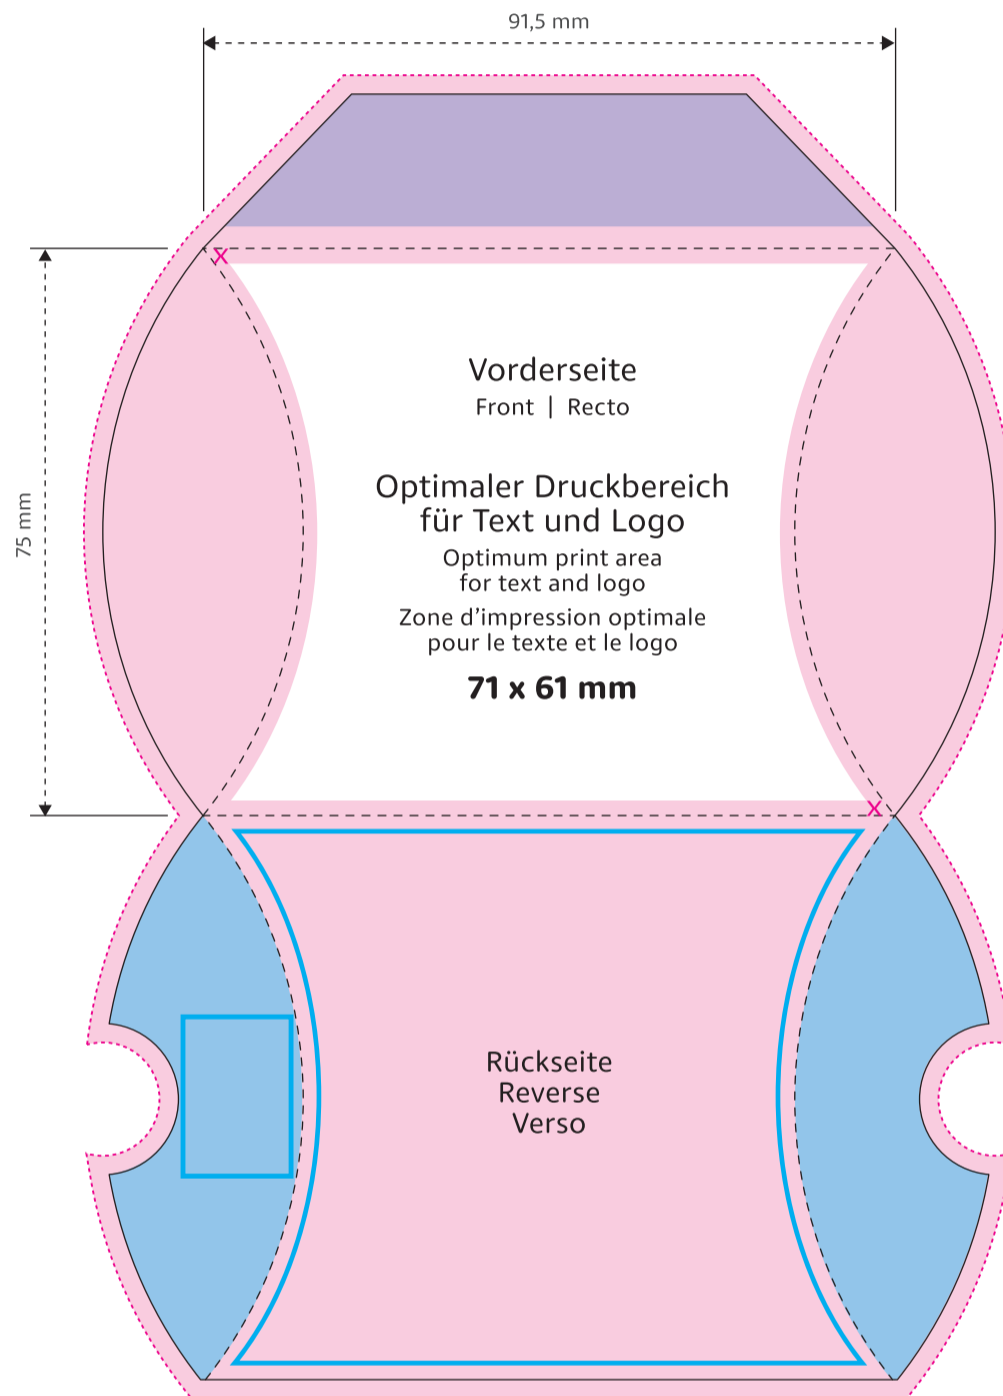

Promo-Kissenverpackung
Promo Pillow Pack
Pochette berlingot publicitaire
65 x 75 x 26,5 mm

- Optimaler Druckbereich für Text und Logo | Optimum print area for text and logo | Zone d'impression optimale pour le texte et le logo
- X Sicherheitsabstand (3 mm) | Safety distance (3 mm) | Marge de sécurité (3 mm)
- Flächen **BEDINGT** bedruckbar | Area **LIMITED** printable | Surfaces imprimables **SOUS RÉSERVE**
- Fläche **NICHT** bedruckbar | Area **NOT** printable | Surfaces **NON** imprimables
- Siegelnaht | Sealed seam | Couture scellée
- Fläche wird verdeckt | Area is covered | Surface masquée
- Pflichttexte – Fläche wird bei Bedarf abgesoftet | Mandatory text – area will be softened if required | Mentions légales – La surface peut être atténuée si nécessaire
- Beschnitt | Bleed | Découpe