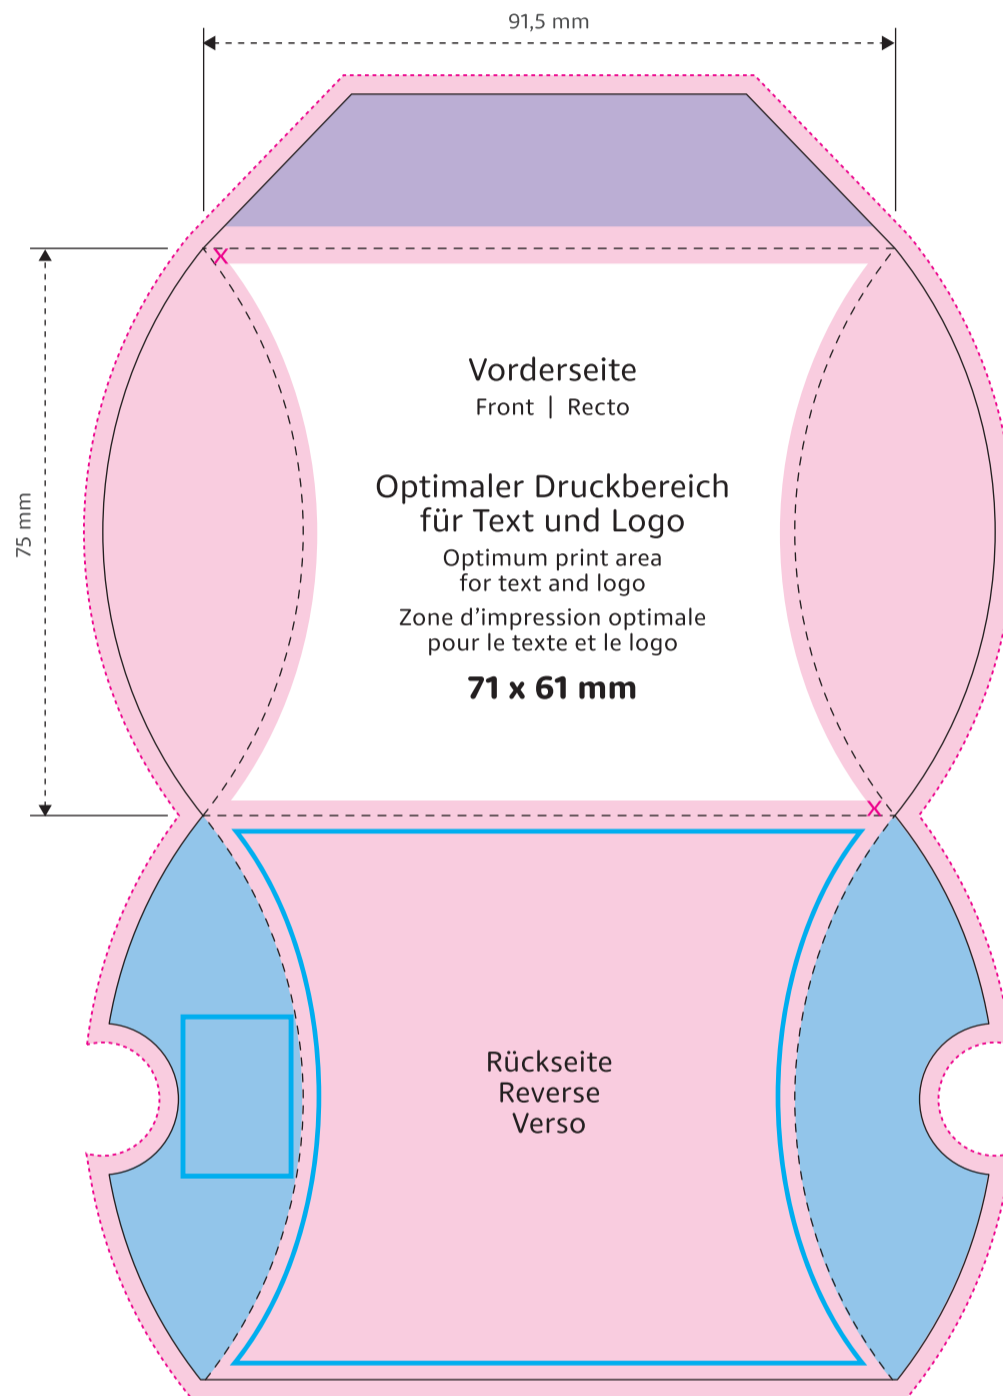

Promo-Kissenverpackung
 Promo Pillow Pack
 Pochette berlingot publicitaire
 65 x 75 x 26,5 mm

- Optimaler Druckbereich für Text und Logo | Optimum print area for text and logo | Zone d'impression optimale pour le texte et le logo
- X Sicherheitsabstand (2 mm) | Safety distance (2 mm) | Marge de sécurité (2 mm)
- Flächen BEDINGT bedruckbar | Area LIMITED printable | Surfaces imprimables SOUS RÉSERVE
- Fläche NICHT bedruckbar | Area NOT printable | Surfaces NON imprimables
- Siegelnaht | Sealed seam | Couture scellée
- Fläche wird verdeckt | Area is covered | Surface masquée
- Pflichttexte – Fläche wird bei Bedarf abgesoftet | Mandatory text – area will be softened if required | Mentions légales – La surface peut être atténuée si nécessaire
- Beschnitt | Bleed | Découpe