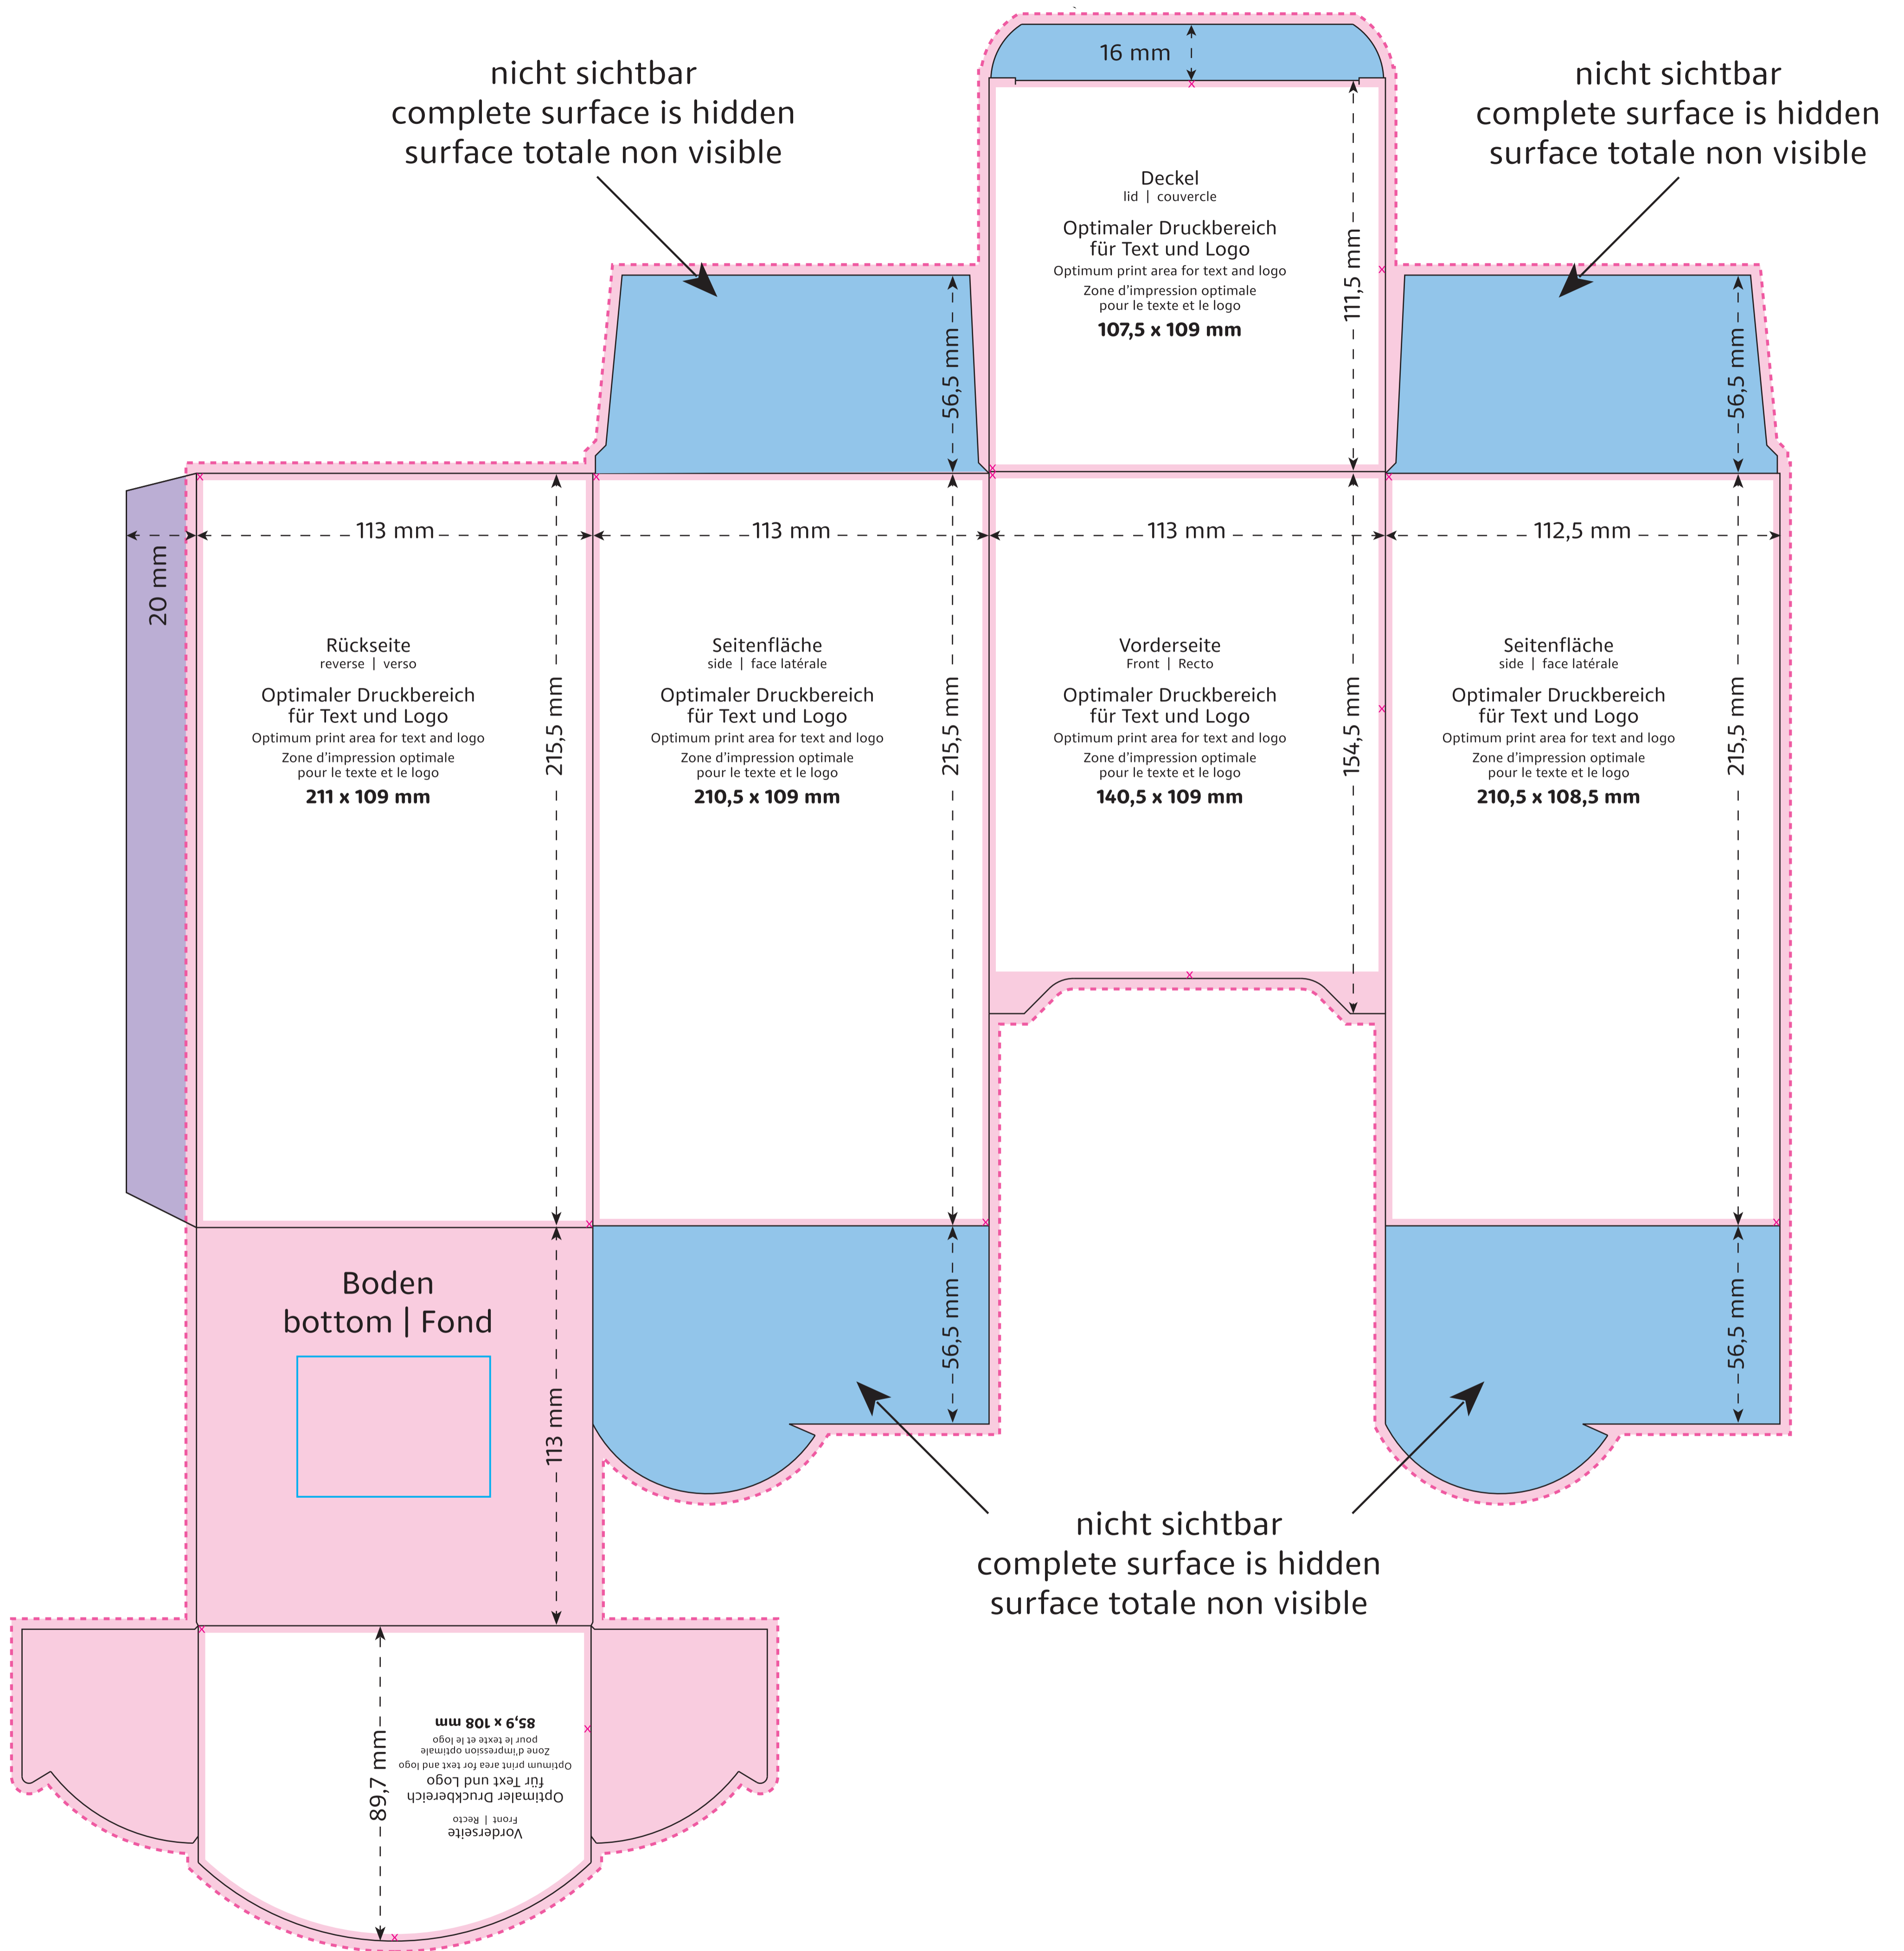

Promotion Display Box MAXI
113 x 113 x 215,5 mm

- Optimaler Druckbereich für Text und Logo | Optimum print area for text and logo | Zone d'impression optimale pour le texte et le logo
- ✕ Sicherheitsabstand (2 mm) | Safety distance (2 mm) | Marge de sécurité (2 mm)
- ▨ Flächen BEDINGT bedruckbar | Area LIMITED printable | Surfaces imprimables SOUS RÉSERVE
- ▨ Fläche NICHT bedruckbar | Area NOT printable | Surfaces NON imprimables
- Siegelnaht | Sealed seam | Couture scellée
- Fläche wird verdeckt | Area is covered | Surface masquée
- Pflichttexte – Fläche wird bei Bedarf abgesoffet | Mandatory text – area will be softened if required | Mentions légales – La surface peut être atténuée si nécessaire
- ⋯ Beschnitt | Bleed | Découpe