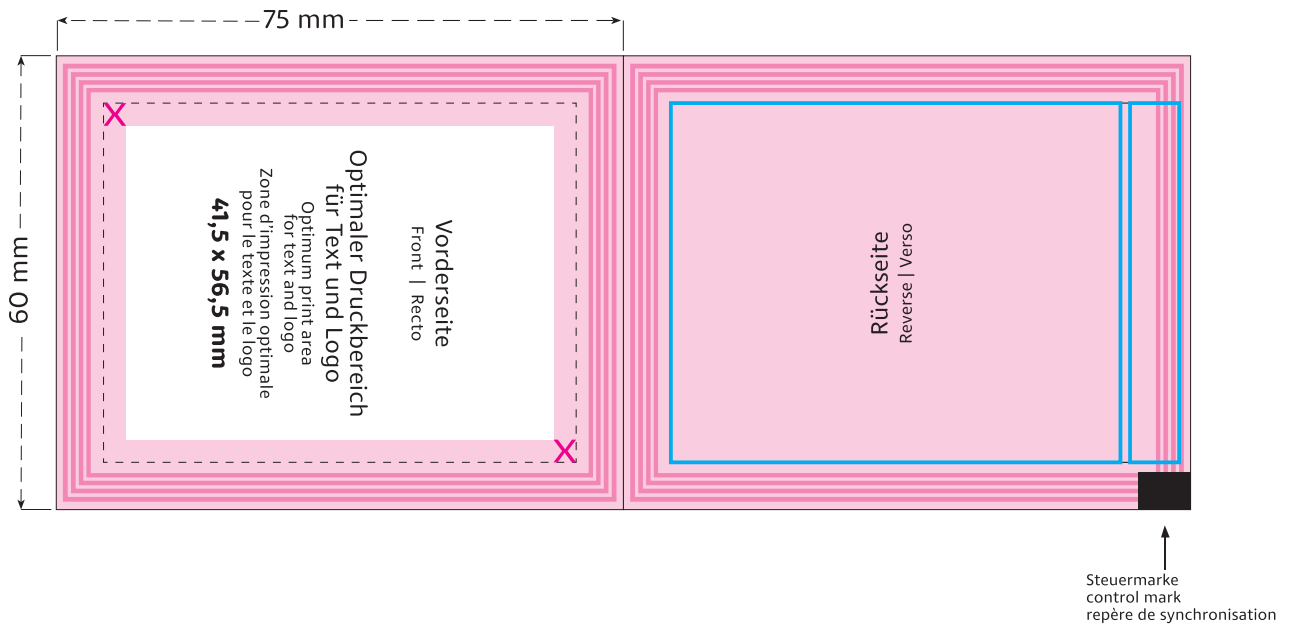

Tüte | Bag | Sachet
75 x 60 mm

Format 1:1

- Optimaler Druckbereich für Text und Logo | Optimum print area for text and logo | Zone d'impression optimale pour le texte et le logo
- ✕ Sicherheitsabstand (3 mm) | Safety distance (3 mm) | Marge de sécurité (3 mm)
- Flächen BEDINGT bedruckbar | Area LIMITED printable | Surfaces imprimables SOUS RÉSERVE
- Fläche NICHT bedruckbar | Area NOT printable | Surfaces NON imprimables
- Siegelnaht | Sealed seam | Couture scellée
- Fläche wird verdeckt | Area is covered | Surface masquée
- Pflichttexte – Fläche wird bei Bedarf abgesoftet | Mandatory text – area will be softened if required | Mentions légales – La surface peut être atténuée si nécessaire
- Beschnitt | Bleed | Découpe