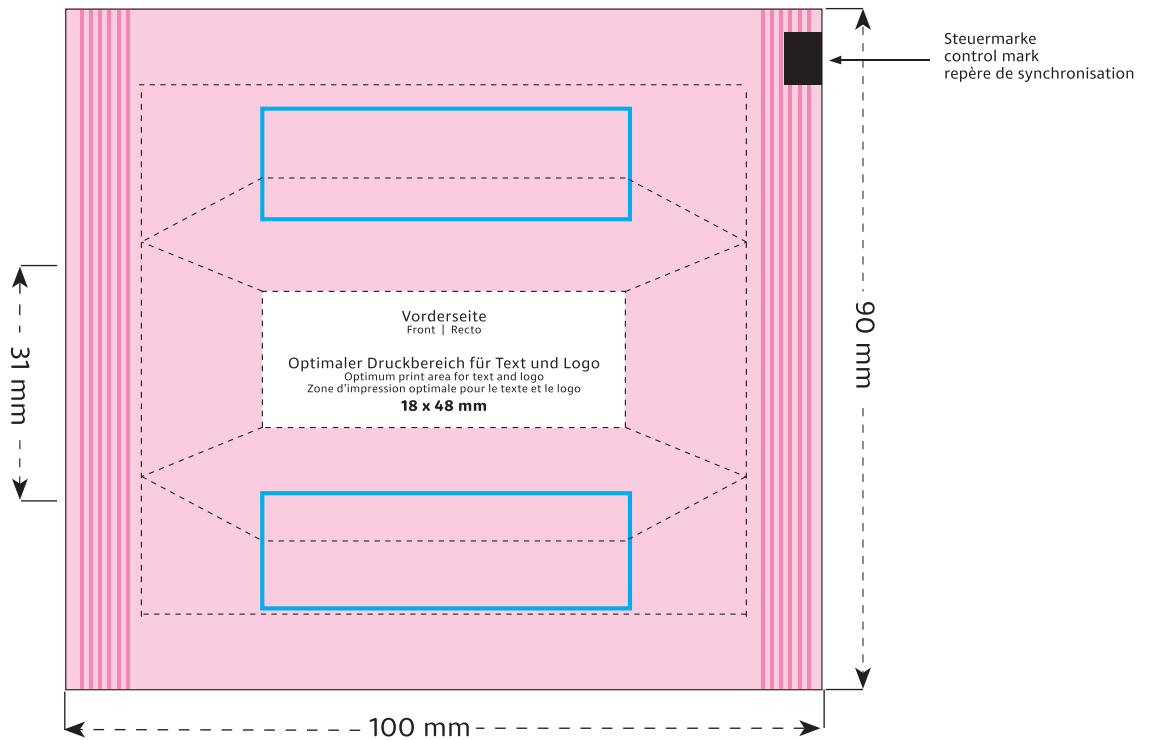

Tüte | Bag | Sachet  
100 x 31 mm

Format 1:1

- Optimaler Druckbereich für Text und Logo | Optimum print area for text and logo | Zone d'impression optimale pour le texte et le logo
- Sicherheitsabstand (3 mm) | Safety distance (3 mm) | Marge de sécurité (3 mm)
- Flächen BEDINGT bedruckbar | Area LIMITED printable | Surfaces imprimables SOUS RÉSERVE
- Fläche NICHT bedruckbar | Area NOT printable | Surfaces NON imprimables
- Siegelnaht | Sealed seam | Couture scellée
- Fläche wird verdeckt | Area is covered | Surface masquée
- Pflichttexte – Fläche wird bei Bedarf abgeduldet | Mandatory text – area will be softened if required | Mentions légales – La surface peut être atténuée si nécessaire
- Beschnitt | Bleed | Découpe