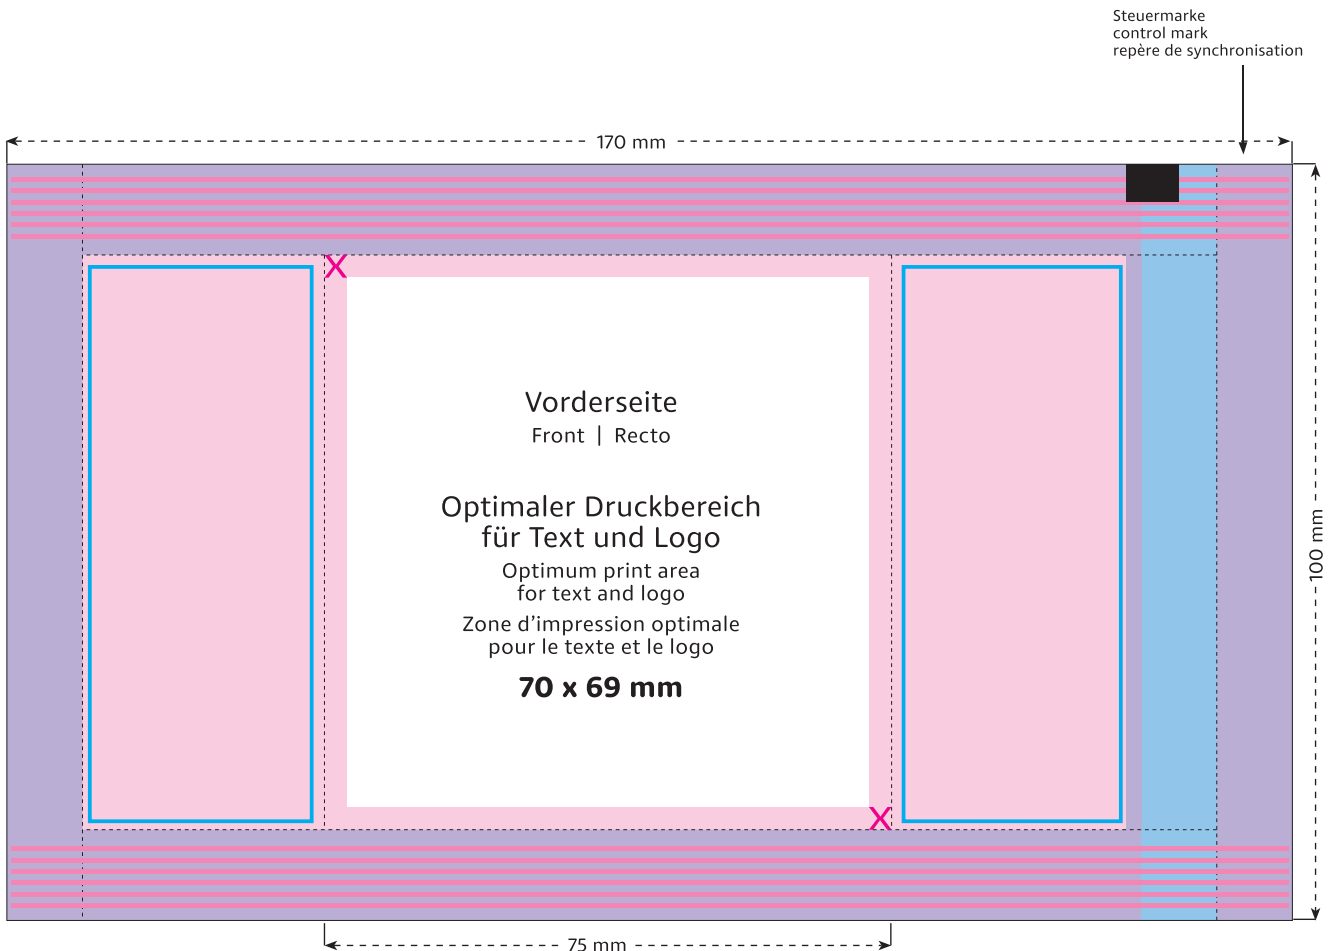

Tüte | Bag | Sachet  
100 x 75 mm

Format 1:1

- Optimaler Druckbereich für Text und Logo | Optimum print area for text and logo | Zone d'impression optimale pour le texte et le logo
- ✗ Sicherheitsabstand (3 mm) | Safety distance (3 mm) | Marge de sécurité (3 mm)
- Flächen **BEDINGT** bedruckbar | Area **LIMITED** printable | Surfaces imprimables **SOUS RÉSERVE**
- Fläche **NICHT** bedruckbar | Area **NOT** printable | Surfaces **NON** imprimables
- Siegelnaht | Sealed seam | Couture scellée
- Fläche wird verdeckt | Area is covered | Surface masquée
- Pflichttexte – Fläche wird bei Bedarf abgesoftet | Mandatory text – area will be softened if required | Mentions légales – La surface peut être atténuée si nécessaire
- Beschnitt | Bleed | Découpe